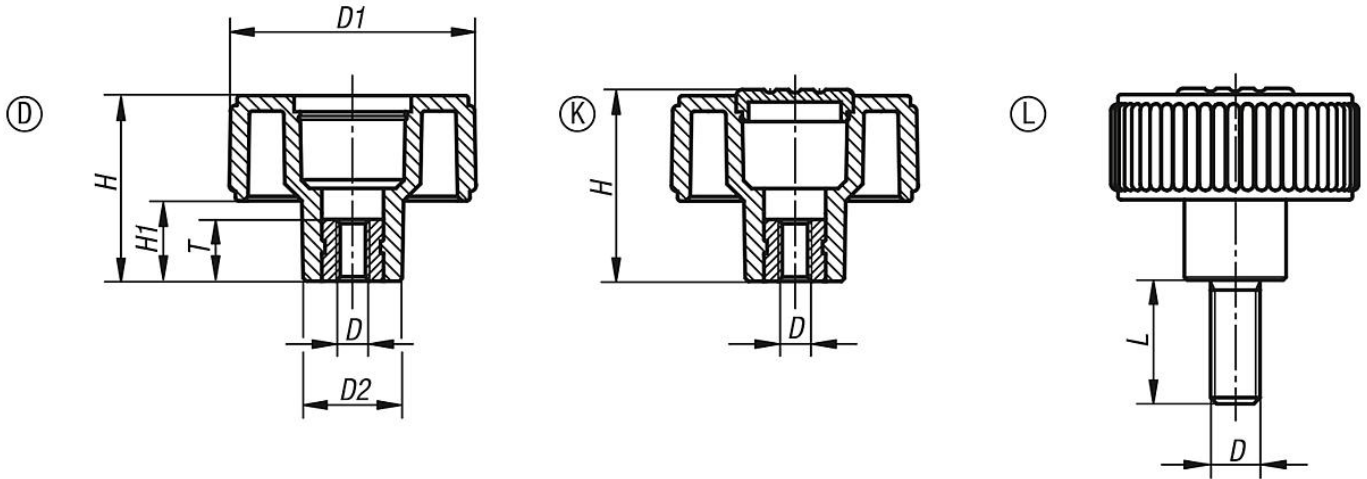

Tırtıllı çarklar paslanmaz çelik

Ürün açıklaması/Ürün resimleri

Açıklama

Malzeme:

Termoplastik, siyah gri.

Burç veya setskur: paslanmaz çelik 1.4305.

Model:

Kaplamasız paslanmaz çelik.

Çizim bilgisi:

Form D: Dişli burç, kapaksız

Form K: Dişli burç, kapaklı

Form L: Dıştan dişli

Çizimler

Ürünler genel bakış

Tırtıllı çarklar

Sipariş numarası	Form	Renk kapak	Boyut	D	D1	D2	H	H1	T	L
K0261.1105	D	-	1	M5	40	16,5	30	13	10	-
K0261.1106	D	-	1	M6	40	16,5	30	13	10	-
K0261.1108	D	-	1	M8	40	16,5	30	13	14	-
K0261.1208	D	-	2	M8	50	18	35	15	14	-
K0261.1210	D	-	2	M10	50	18	35	15	14	-
K0261.1310	D	-	3	M10	63	22	40	17	14	-
K0261.1312	D	-	3	M12	63	22	40	17	18	-
K0261.2105	K	siyah gri RAL 7021	1	M5	40	16,5	31	13	10	-
K0261.21051	K	turuncu RAL 2004	1	M5	40	16,5	31	13	10	-
K0261.21052	K	sinyal yeşil RAL 6032	1	M5	40	16,5	31	13	10	-
K0261.21053	K	mavi RAL 5017	1	M5	40	16,5	31	13	10	-
K0261.21055	K	açık gri RAL 7035	1	M5	40	16,5	31	13	10	-