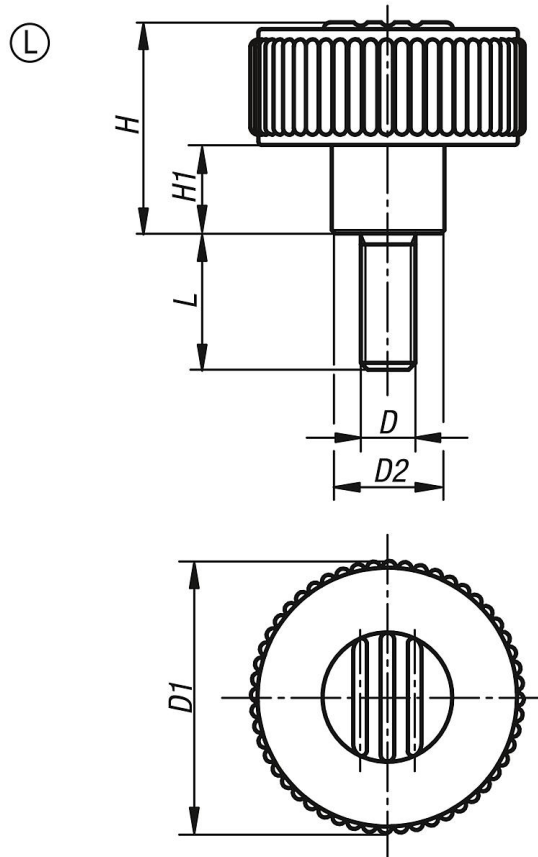

Ürnlere genel bakış

Tırtıllı çarklar, çelik parçalar paslanmaz çelik, Form L, dıştan dişli

Sipariş numarası	Form	Renk kapak	Boyut	D	D1	D2	H	H1	L
K0261.5105X10	L	siyah gri RAL 7021	1	M5	40	16,5	31	13	10
K0261.51051X10	L	turunc RAL 2004	1	M5	40	16,5	31	13	10
K0261.51052X10	L	siyah yeşil RAL 6032	1	M5	40	16,5	31	13	10