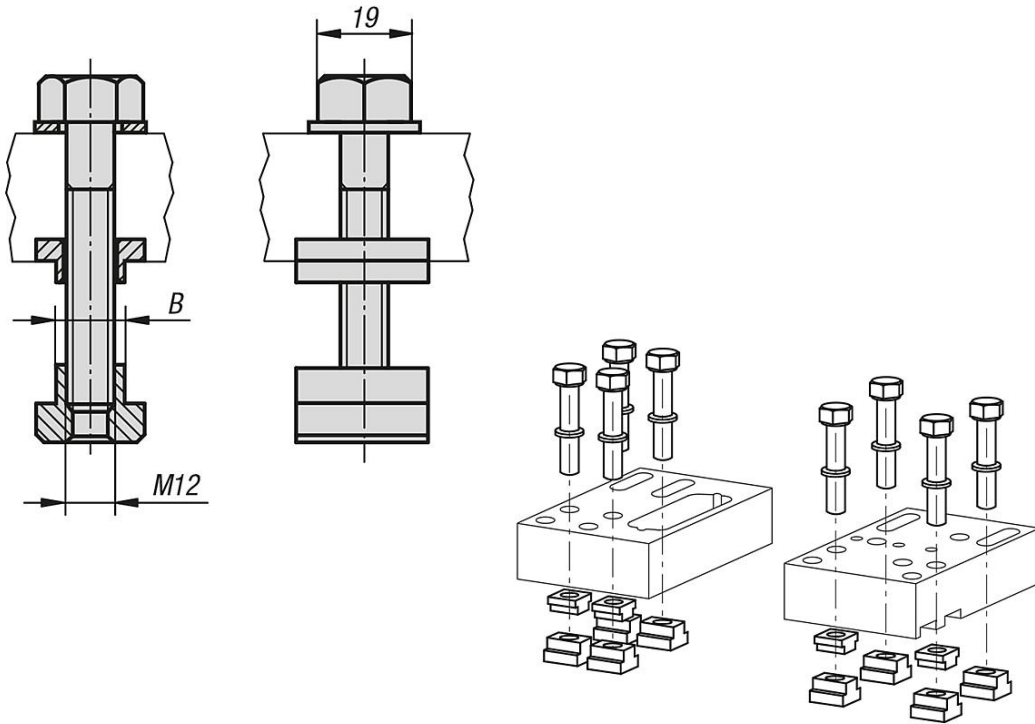

Sabitleme seti, T kanalları için

Ürün açıklaması/Ürün resimleri

Açıklama

Malzeme:
Islah çeliği.

Model:
perdahlı.

Çizimler

Ürünlere genel bakış

Sabitleme seti, T kanalları için

Sipariş numarası	Tip	B
K0951.1412	Kanal genişliği 14	14
K0951.1812	Kanal genişliği 18	18