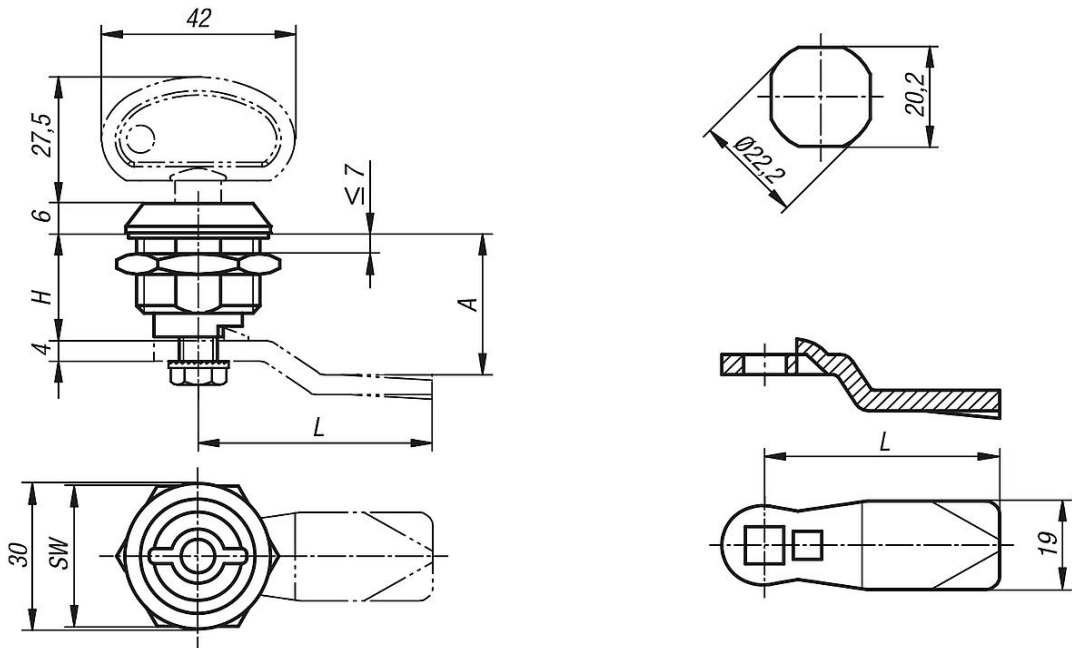

Çeyrek dönüşlü güvenlik kilidi

Ürün açıklaması/Ürün resimleri

Açıklama

Malzeme:

Gövde, kumanda, somun ve anahtar: Çinko baskınli döküm.

Yassı conta: Kauçuk.

Dil: Çelik.

Model:

Gövde ve kumanda: Krom kaplama veya siyah toz boya kaplama.

Dil: Galvaniz kaplama.

Anahtar: Krom kaplama.

Bilgi:

Yaylı dilli çeyrek dönüşlü güvenlik kilidi. Sağ veya sol tarafta 90° kapatma yolu ile kullanılabilir. Çeyrek dönüşlü kilit, parçaları birleştirilmiş olarak monte edilebilir. Tespitleme somunu, tek tarafta tırnaklı topraklama somunu olarak tasarlanmıştır.

IP65 uyarınca su ve toza karşı korumalıdır.

Anahtarı lütfen ayrı olarak sipariş edin. Kilit sadece özel anahtarla açılabilir ve kapatılabilir. Anahtar sadece kapalı konumda çekilebilir. Kilit açık olduğunda, anahtar tıkaç görevi görür.

İstenen tipteki dil ayrı olarak sipariş edilmelidir. Tüm diller tüm gövdeler ile kombine edilebilir.

Çizim bilgisi:

1) Anahtar kapalı durumda çekilebilir

2) Anahtar açık durumda çekilemez

Çizimler