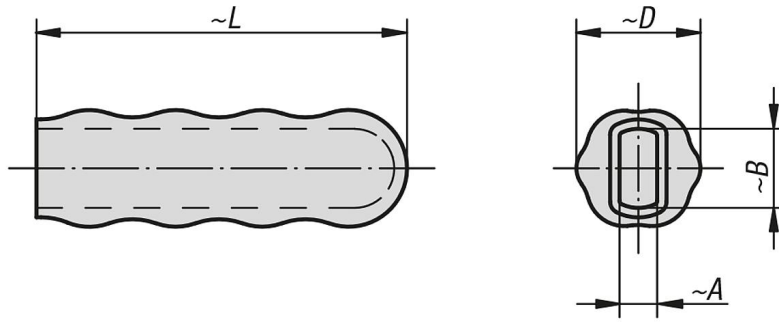

Plastik kollar

Ürün açıklaması/Ürün resimleri

Açıklama

Malzeme:
Plastik.

Model:
Tutuncu, yağlara karşı dayanıklı.

Çizimler

Ürünlere genel bakış

Plastik kollar

Sipariş numarası	A	B	D	L
K0100.16	4	8	15	45
K0100.19	6	10	19	53
K0100.20	5	10	20	60
K0100.22	4	13	22	58
K0100.23	5	13	22	60
K0100.28	6	15	26	85
K0100.30	8	17	31	105
K0100.32	8	19	31	105
K0100.33	8	22	32	115
K0100.34	10	22	32	95
K0100.35	10	25	35	120