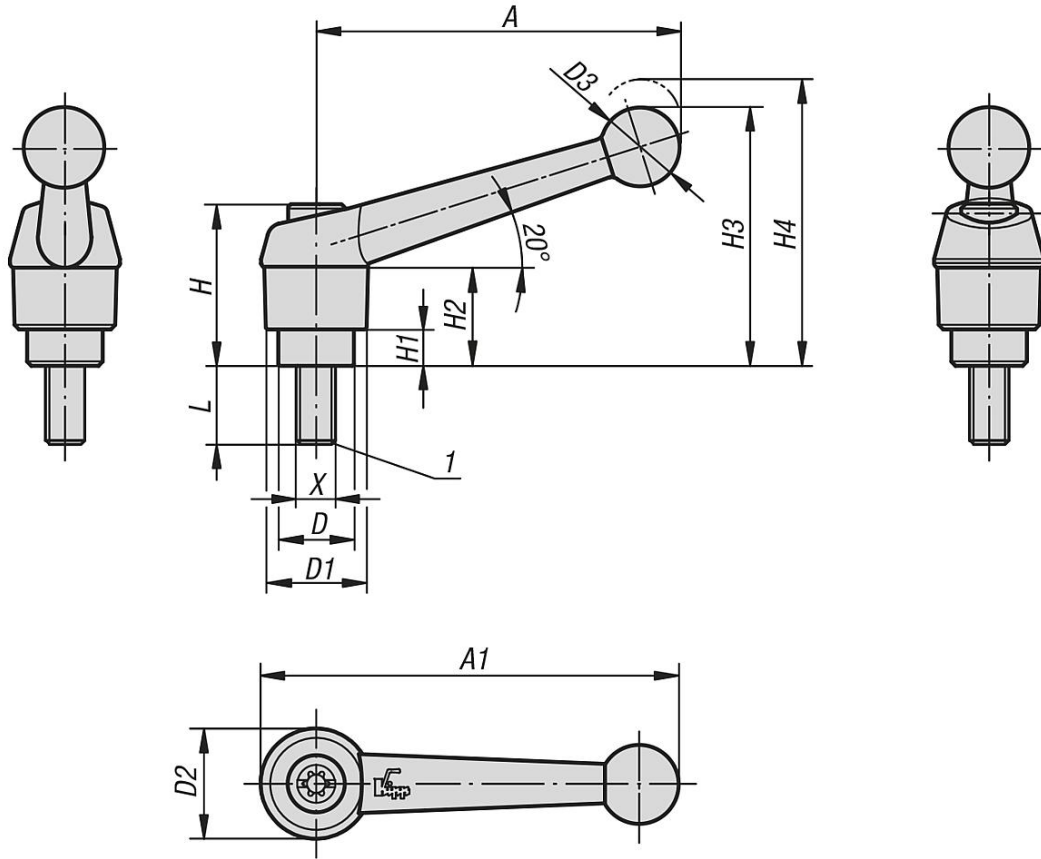

Dıştan dişli çinko basınçlı döküm sustalı kollar, karartılmış çelik dişli eleman

Çizimler

Ürünler genel bakış

Sipariş numarası	Ana gövde rengi	Boyut	X	D	D1	D2	D3	H	H1	H2	H3	H4	A	A1	Diş sayısı	L
K0116.1051X10	siyah ipeksi mat	1	M5	10	13	14	10,5	24,5	4	15	32,5	35,5	39	46	16	10
K0116.1051X15	siyah ipeksi mat	1	M5	10	13	14	10,5	24,5	4	15	32,5	35,5	39	46	16	15
K0116.1051X20	siyah ipeksi mat	1	M5	10	13	14	10,5	24,5	4	15	32,5	35,5	39	46	16	20
K0116.1051X25	siyah ipeksi mat	1	M5	10	13	14	10,5	24,5	4	15	32,5	35,5	39	46	16	25
K0116.1051X30	siyah ipeksi mat	1	M5	10	13	14	10,5	24,5	4	15	32,5	35,5	39	46	16	30
K0116.1051X35	siyah ipeksi mat	1	M5	10	13	14	10,5	24,5	4	15	32,5	35,5	39	46	16	35
K0116.1051X40	siyah ipeksi mat	1	M5	10	13	14	10,5	24,5	4	15	32,5	35,5	39	46	16	40
K0116.1051X45	siyah ipeksi mat	1	M5	10	13	14	10,5	24,5	4	15	32,5	35,5	39	46	16	45
K0116.1051X50	siyah ipeksi mat	1	M5	10	13	14	10,5	24,5	4	15	32,5	35,5	39	46	16	50
K0116.1061X10	siyah ipeksi mat	1	M6	10	13	14	10,5	24,5	4	15	32,5	35,5	39	46	16	10
K0116.1061X15	siyah ipeksi mat	1	M6	10	13	14	10,5	24,5	4	15	32,5	35,5	39	46	16	15
K0116.1061X20	siyah ipeksi mat	1	M6	10	13	14	10,5	24,5	4	15	32,5	35,5	39	46	16	20
K0116.1061X25	siyah ipeksi mat	1	M6	10	13	14	10,5	24,5	4	15	32,5	35,5	39	46	16	25
K0116.1061X30	siyah ipeksi mat	1	M6	10	13	14	10,5	24,5	4	15	32,5	35,5	39	46	16	30
K0116.1061X35	siyah ipeksi mat	1	M6	10	13	14	10,5	24,5	4	15	32,5	35,5	39	46	16	35
K0116.1061X40	siyah ipeksi mat	1	M6	10	13	14	10,5	24,5	4	15	32,5	35,5	39	46	16	40
K0116.1061X45	siyah ipeksi mat	1	M6	10	13	14	10,5	24,5	4	15	32,5	35,5	39	46	16	45
K0116.1061X50	siyah ipeksi mat	1	M6	10	13	14	10,5	24,5	4	15	32,5	35,5	39	46	16	50
K0116.2061X15	siyah ipeksi mat	2	M6	13,5	18	18,5	15,5	28,5	6,5	16,5	45,5	49,5	64	73	20	15
K0116.2061X20	siyah ipeksi mat	2	M6	13,5	18	18,5	15,5	28,5	6,5	16,5	45,5	49,5	64	73	20	20
K0116.2061X25	siyah ipeksi mat	2	M6	13,5	18	18,5	15,5	28,5	6,5	16,5	45,5	49,5	64	73	20	25
K0116.2061X30	siyah ipeksi mat	2	M6	13,5	18	18,5	15,5	28,5	6,5	16,5	45,5	49,5	64	73	20	30
K0116.2061X35	siyah ipeksi mat	2	M6	13,5	18	18,5	15,5	28,5	6,5	16,5	45,5	49,5	64	73	20	35
K0116.2061X40	siyah ipeksi mat	2	M6	13,5	18	18,5	15,5	28,5	6,5	16,5	45,5	49,5	64	73	20	40
K0116.2061X45	siyah ipeksi mat	2	M6	13,5	18	18,5	15,5	28,5	6,5	16,5	45,5	49,5	64	73	20	45
K0116.2061X50	siyah ipeksi mat	2	M6	13,5	18	18,5	15,5	28,5	6,5	16,5	45,5	49,5	64	73	20	50