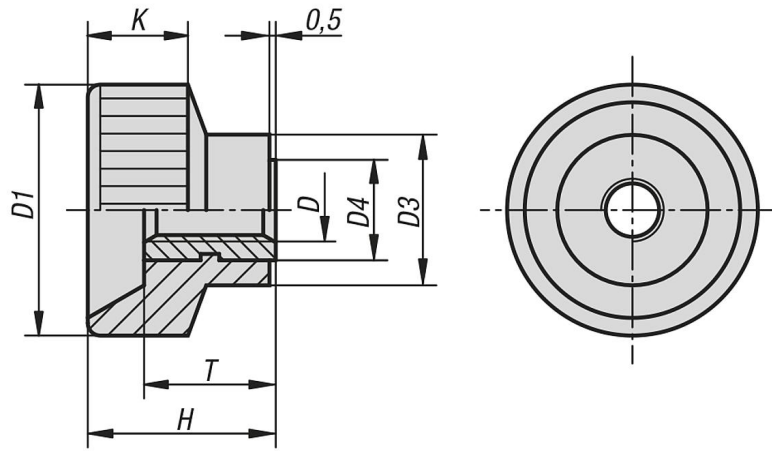

Tırtıllı somunlar, plastik

Ürün açıklaması/Ürün resimleri

Açıklama

Malzeme:
Duroplast PF 31, siyah
dişli burç: pirinç.

Model:
Dişli burç: nikel kaplama.

Çizimler

Ürünlere genel bakış

Tırtıllı somunlar, plastik

Sipariş numarası	D	D1	D3	D4	H	K	T
K0138.04	M4	18	10	7	13	8	9
K0138.05	M5	20	12	8	14	8	10
K0138.06	M6	24	13	9	16	9	10
K0138.08	M8	30	15	11	18	11	11
K0138.10	M10	35	18	14	19	12	11