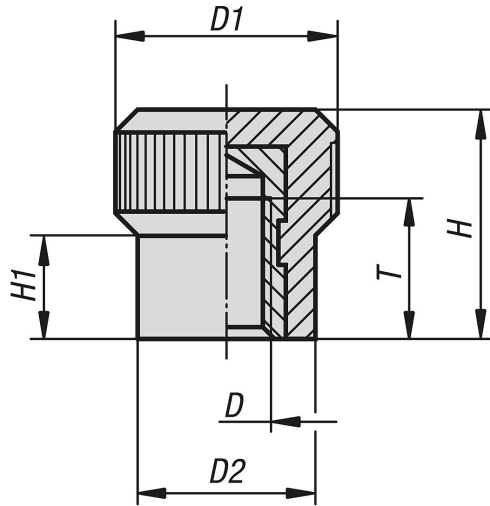

Tırtıllı başlıklar

Ürün açıklaması/Ürün resimleri

Açıklama

Malzeme:
Duroplast PF 31, siyah.
Burç: pirinç.

Model:
Dişli burçlu yalın.

Talep üzerine:
Başka renkler.

Çizimler

Ürünlere genel bakış

Tırtıllı başlıklar

Sipariş numarası	D	D1	D2	H	H1	T
K0142.11203	M3	13	10	13,5	6	6,5
K0142.11204	M4	13	10	13,5	6	10
K0142.11504	M4	15	12	15,5	7	10
K0142.11505	M5	15	12	15,5	7	10
K0142.11506	M6	15	12	15,5	7	9