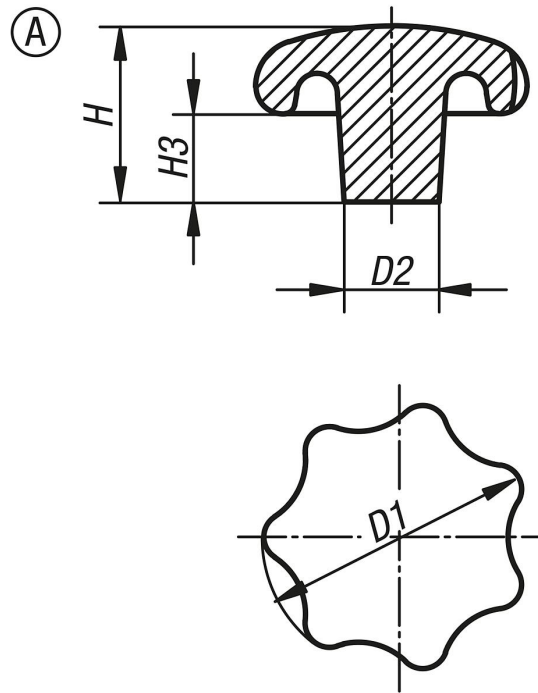

Ürünlere genel bakış

Yıldız tutucular, DIN 6336, gri döküm

Sipariş numarası	Yüzey Ana gövde	Form	D1	D2	H	H3
K0151.106	zımparalanmış	A	32	12	21	10
K0151.108	zımparalanmış	A	40	14	26	13
K0151.110	zımparalanmış	A	50	18	34	17
K0151.112	zımparalanmış	A	63	20	42	21
K0151.116	zımparalanmış	A	80	25	52	25