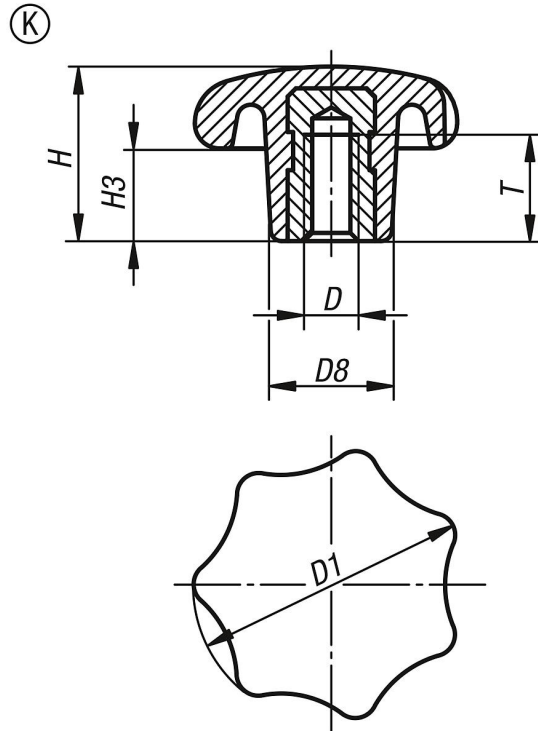

Yıldız tutucular, DIN 6336 standardına benzer, içten dişli, Form K

Ürün açıklaması/Ürün resimleri

Açıklama

Malzeme:

Duroplast PF 31, siyah.

Burç çelik galvaniz kaplama ve mavi pasifleştirilmiş.

Model:

yüksek parlaklıkta polisajlı.

Bilgi:

K0152.22004 modelinde burç piriçtir.

Talep üzerine:

Başka renkler.

Çizimler

Ürünlere genel bakış

Sipariş numarası	Form	D	D1	D8	H	H3	T
K0152.22004	K	M4	20	10	13	7	6,5
K0152.22505	K	M5	25	12	16	8	9,5
K0152.23206	K	M6	32	14	20	10	12
K0152.24008	K	M8	40	18	25	13	14
K0152.25010	K	M10	50	22	32	17	18
K0152.26312	K	M12	63	26	40	21	22
K0152.28016	K	M16	80	35	50	25	30