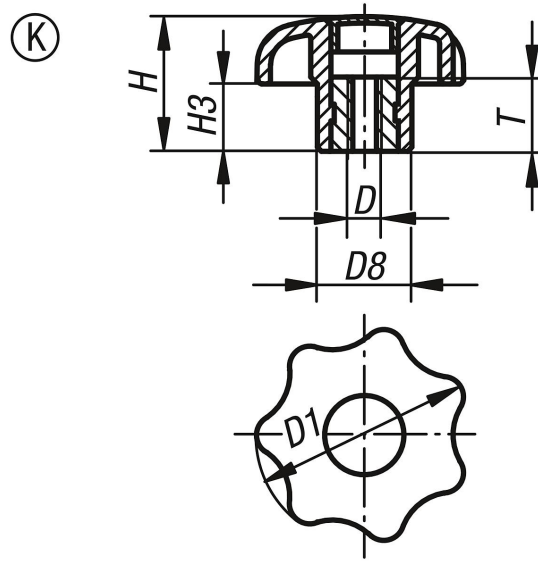

Ürünlere genel bakış

Sipariş numarası	Form	Renk kapak	D	D1	D8	H	H3	T
K0155.204	K	siyah	M4	25	12	16	8	10
K0155.2045	K	açık gri RAL 7035	M4	25	12	16	8	10
K0155.2046	K	trafik kırmızı RAL 3020	M4	25	12	16	8	10
K0155.2047	K	kolza sarı RAL 1021	M4	25	12	16	8	10
K0155.205	K	siyah	M5	25	12	16	8	10
K0155.2055	K	açık gri RAL 7035	M5	25	12	16	8	10
K0155.2056	K	trafik kırmızı RAL 3020	M5	25	12	16	8	10
K0155.2057	K	kolza sarı RAL 1021	M5	25	12	16	8	10
K0155.2061	K	siyah	M6	25	12	16	8	10
K0155.20615	K	açık gri RAL 7035	M6	25	12	16	8	10
K0155.20616	K	trafik kırmızı RAL 3020	M6	25	12	16	8	10
K0155.20617	K	kolza sarı RAL 1021	M6	25	12	16	8	10
K0155.2051	K	siyah	M5	32	14	20	10	10
K0155.20515	K	açık gri RAL 7035	M5	32	14	20	10	10
K0155.20516	K	trafik kırmızı RAL 3020	M5	32	14	20	10	10
K0155.20517	K	kolza sarı RAL 1021	M5	32	14	20	10	10
K0155.206	K	siyah	M6	32	14	20	10	10
K0155.2065	K	açık gri RAL 7035	M6	32	14	20	10	10
K0155.2066	K	trafik kırmızı RAL 3020	M6	32	14	20	10	10
K0155.2067	K	kolza sarı RAL 1021	M6	32	14	20	10	10
K0155.208	K	siyah	M8	40	18	25	13	14
K0155.2085	K	açık gri RAL 7035	M8	40	18	25	13	14