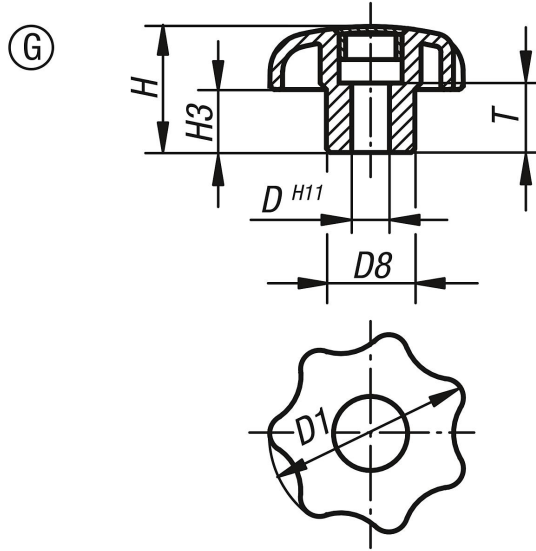

Yıldız tutucular, DIN 6336 standardına benzer, burçsuz, geçme delikli, Form G

Ürün açıklaması/Ürün resimleri

Açıklama

Malzeme:
Termoplastik, siyah.

Talep üzerine:
Başka renkler veya firma logoları veya semboller gibi adlandırmalar.

Çizimler

Ürünlere genel bakış

Sipariş numarası	Form	Renk kapak	D	D1	D8	H	H3	T
K0155.305	G	siyah	5	25	12	16	8	10
K0155.3055	G	açık gri RAL 7035	5	25	12	16	8	10
K0155.3056	G	trafik kırmızı RAL 3020	5	25	12	16	8	10
K0155.3057	G	kolza sarı RAL 1021	5	25	12	16	8	10
K0155.306	G	siyah	6	32	14	20	10	10
K0155.3065	G	açık gri RAL 7035	6	32	14	20	10	10
K0155.3066	G	trafik kırmızı RAL 3020	6	32	14	20	10	10
K0155.3067	G	kolza sarı RAL 1021	6	32	14	20	10	10
K0155.308	G	siyah	8	40	18	25	13	14
K0155.3085	G	açık gri RAL 7035	8	40	18	25	13	14
K0155.3086	G	trafik kırmızı RAL 3020	8	40	18	25	13	14
K0155.3087	G	kolza sarı RAL 1021	8	40	18	25	13	14
K0155.310	G	siyah	10	50	22	32	17	14
K0155.3105	G	açık gri RAL 7035	10	50	22	32	17	14
K0155.3106	G	trafik kırmızı RAL 3020	10	50	22	32	17	14
K0155.3107	G	kolza sarı RAL 1021	10	50	22	32	17	14
K0155.312	G	siyah	12	63	26	40	21	18
K0155.3125	G	açık gri RAL 7035	12	63	26	40	21	18
K0155.3126	G	trafik kırmızı RAL 3020	12	63	26	40	21	18
K0155.3127	G	kolza sarı RAL 1021	12	63	26	40	21	18

Yıldız tutucular, DIN 6336 standardına benzer, burçsuz, geçme delikli,

Form G

Ürnlere genel bakış
