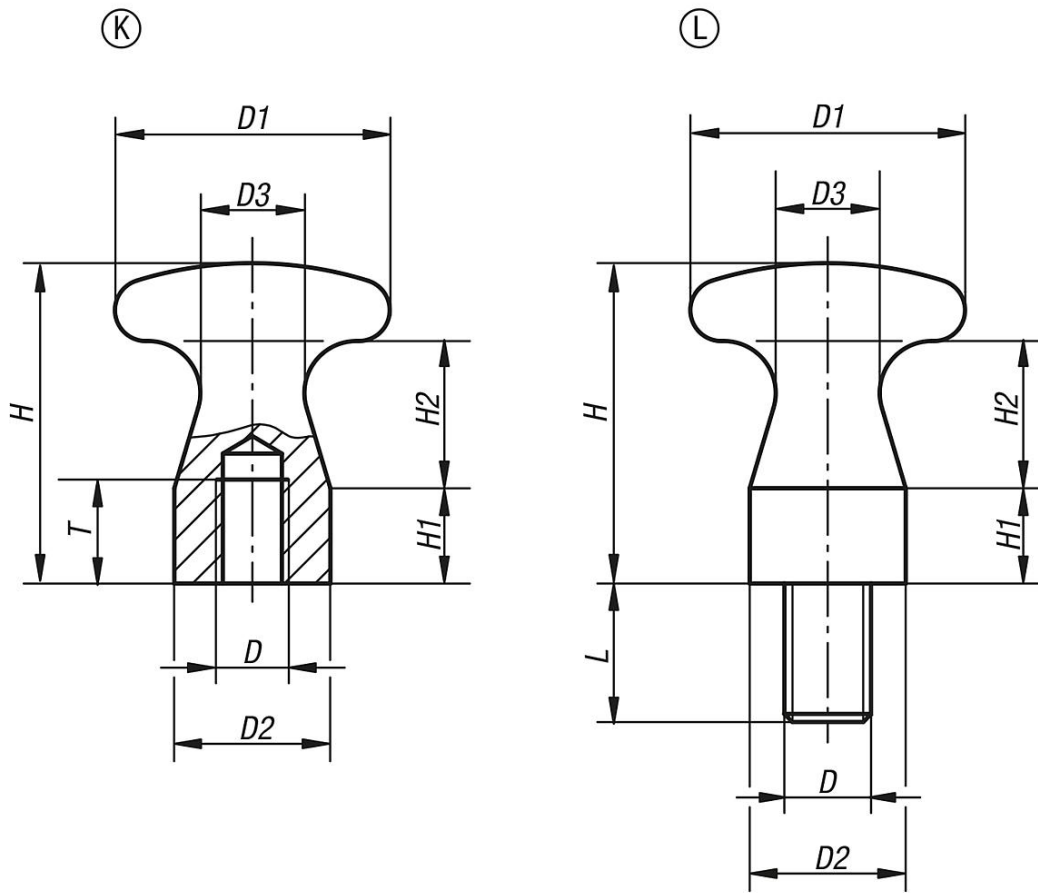

Tutamak başlıkları yassı

Ürün açıklaması/Ürün resimleri

Açıklama

Malzeme:
Çelik.

Model:
perdahlı.

Çizimler

Ürünlere genel bakış

Tutamak başlıkları, yassı, içten dişli

Sipariş numarası	Ana gövde rengi	Form	D	D1	D2	D3	H	H1	H2	L	T
K0157.05	-	K	M5	16	10	6	18	5	9	-	7
K0157.06	-	K	M6	25	14	10	29	9	13	-	9
K0157.08	-	K	M8	32	18	12	37	11	17	-	12
K0157.10	-	K	M10	36	20	13	42	12	20	-	15
K0157.06010	-	L	M6	16	10	6	18	5	9	10	-
K0157.08014	-	L	M8	25	14	10	29	9	13	14	-
K0157.10016	-	L	M10	32	18	12	37	11	17	16	-

Tutamak başlıkları yassı

Ürönlere genel bakış

Sipariş numarası	Ana gövde rengi	Form	D	D1	D2	D3	H	H1	H2	L	T
K0157.12018	-	L	M12	36	20	13	42	12	20	18	-