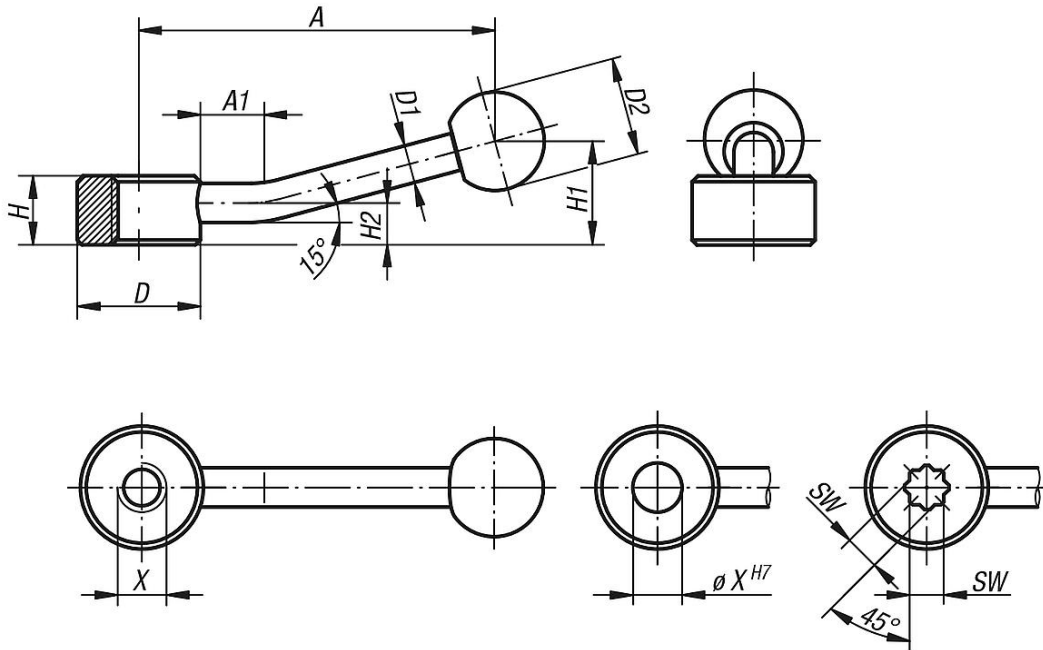

Çizimler

Ürünlere genel bakış

Gerdirme kolları, yassı, içten dişli

Sipariş numarası	Tespitleme türü	X	A=Tutamak uzunluğu	A1	D	D1	D2	H	H1	H2
K0177.206	içten dişli	M6	75	15	25	8	20	14	22	8,5
K0177.208	içten dişli	M8	75	15	25	8	20	14	22	8,5
K0177.210	içten dişli	M10	75	15	25	8	20	14	22	8,5
K0177.212	içten dişli	M12	100	15	33	10	25	17	27	10
K0177.216	içten dişli	M16	100	15	33	10	25	17	27	10
K0177.220	içten dişli	M20	128	15	41	12	30	20	36	11,5