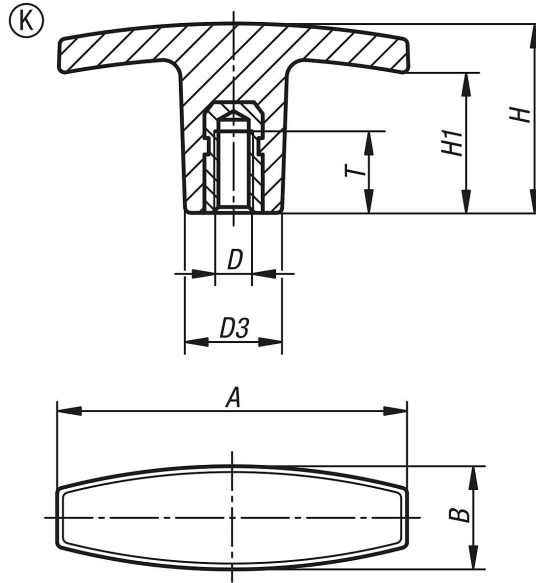

T kollar, içten dişli

Ürün açıklaması/Ürün resimleri

Açıklama

Malzeme, model:

Termoplastik, cam elyaf takviyeli, siyah.

Dişli burç: Pirinç.

Talep üzerine:

Tutamak rengi: kırmızı, sarı, yeşil, mavi, beyaz veya gri (1000 ve üzeri parça sayılarında).

Çizimler

Ürünlere genel bakış

Sipariş numarası	Form	A	B	D	D3	H	H1	T
K0180.14005	K	40	13	M5	13	30,5	20	10
K0180.15005	K	50	15	M5	14	24	16	10
K0180.16006	K	60	17	M6	16	31,5	23	12
K0180.17108	K	71	19,5	M8	20	36	19	20
K0180.17110	K	71	19,5	M10	20	36	19	20
K0180.18010	K	80	26	M10	26	39,5	26	25
K0180.18012	K	80	26	M12	26	39,5	26	25