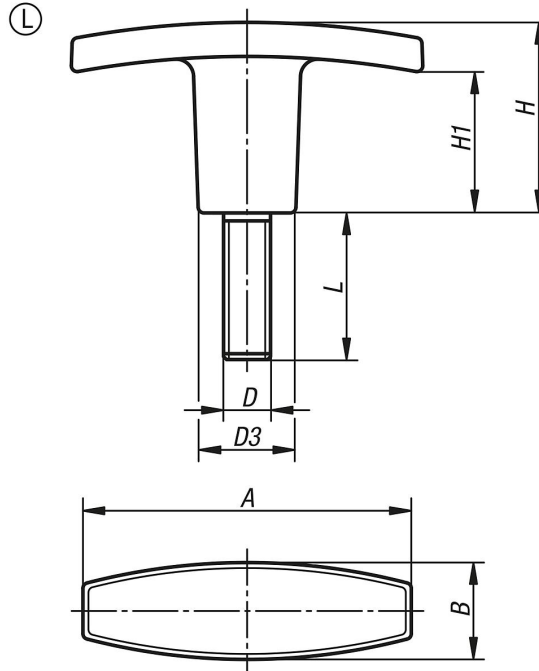

T kollar, dıştan dişli

Ürün açıklaması/Ürün resimleri

Açıklama

Malzeme, model:

Termoplastik, cam elyaf takviyeli, siyah.

Setskur: çelik, galvaniz kaplama.

Talep üzerine:

Tutamak rengi: kırmızı, sarı, yeşil, mavi, beyaz veya gri (1000 ve üzeri parça sayılarında).

Çizimler

Ürünlere genel bakış

Sipariş numarası	Form	A	B	D	D3	H	H1	L
K0180.24005X15	L	40	13	M5	13	30,5	20	15
K0180.25005X15	L	50	15	M5	14	24	16	15
K0180.25005X20	L	50	15	M5	14	24	16	20
K0180.26006X20	L	60	17	M6	16	31,5	23	20
K0180.26006X25	L	60	17	M6	16	31,5	23	25
K0180.27108X20	L	71	19,5	M8	20	36	19	20
K0180.27108X30	L	71	19,5	M8	20	36	19	30
K0180.27110X20	L	71	19,5	M10	20	36	19	20
K0180.27110X30	L	71	19,5	M10	20	36	19	30
K0180.28010X30	L	80	26	M10	26	39,5	26	30
K0180.28012X40	L	80	26	M12	26	39,5	26	40