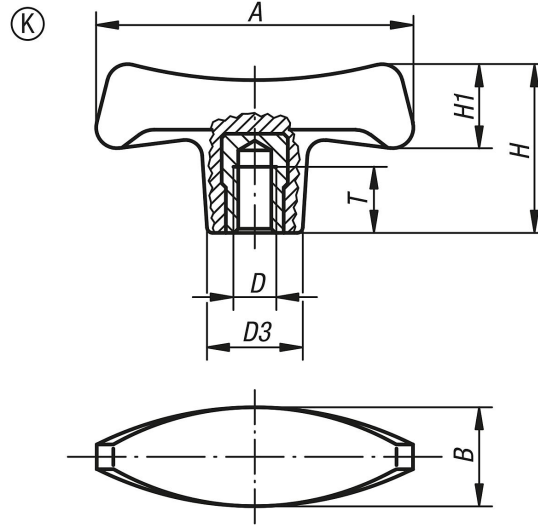

T kollar, içten dişli

Ürün açıklaması/Ürün resimleri

Açıklama

Malzeme:

Duroplast PF 31, siyah.

Burç: çelik, galvaniz kaplama.

Model:

yüksek parlaklıkta polisajlı.

Talep üzerine:

Başka renkler.

Çizimler

Ürünlere genel bakış

Sipariş numarası	Form	A	B	D	D3	H	H1	T
K0181.17006	K	70	22	M6	19,6	38,8	20,2	12
K0181.17008	K	70	22	M8	19,6	38,8	20,2	14
K0181.17010	K	70	22	M10	19,6	38,8	20,2	14
K0181.18008	K	80	25	M8	22,3	44	23	14
K0181.18010	K	80	25	M10	22,3	44	23	22
K0181.19010	K	90	28	M10	25	49,6	26	22
K0181.19012	K	90	28	M12	25	49,6	26	21