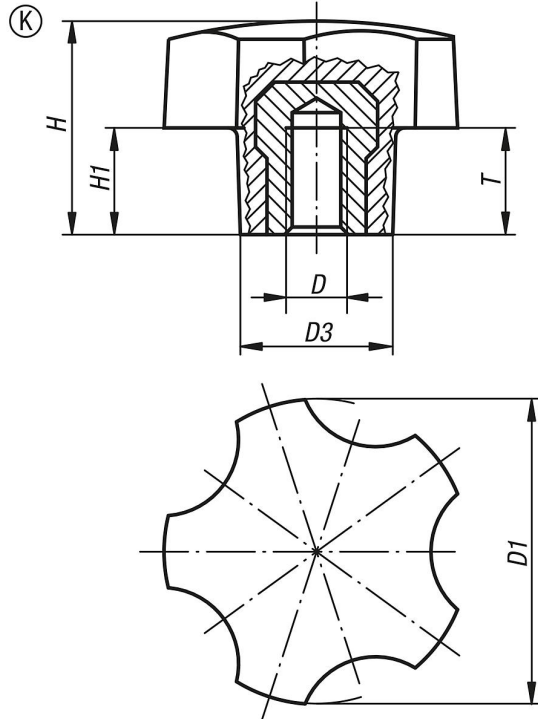

Beş kollu tutamaklar, içten dişli

Ürün açıklaması/Ürün resimleri

Açıklama

Malzeme:

Duroplast PF 31, siyah.

Burç: çelik, galvaniz kaplama.

Model:

yüksek parlaklıkta polisajlı.

Bilgi:

K0185.3205 ve K0185.3206 modellerinde burç piriçtir.

Talep üzerine:

Başka renkler.

Çizimler

Ürünlere genel bakış

Sipariş numarası	Form	D	D1	D3	H	H1	T
K0185.3205	K	M5	32	16	22,4	11,2	10
K0185.3206	K	M6	32	16	22,4	11,2	9
K0185.4006	K	M6	40	20	28	14	12
K0185.4008	K	M8	40	20	28	14	14
K0185.4010	K	M10	40	20	28	14	14
K0185.5008	K	M8	50	25	35	17,5	14
K0185.5010	K	M10	50	25	35	17,5	14