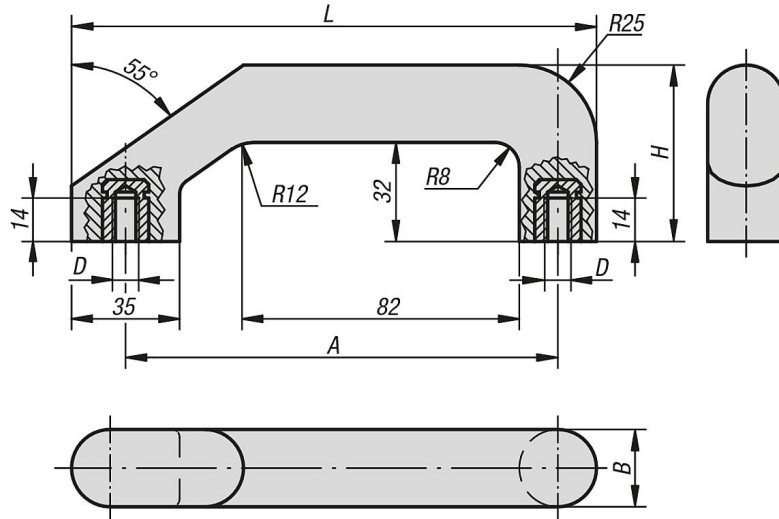

Tek tarafı eğimli dökme demir yuvarlak köprü tutamaklar

Ürün açıklaması/Ürün resimleri

Açıklama

Malzeme:

Duroplast PF 31, siyah.

Burç: pirinç veya çelik, galvaniz kaplama.

Model:

yüksek parlaklıkta polisajlı.

Montaj:

Arka taraftan.

Çizimler

Ürünlere genel bakış

Köprü tutamaklar

| Sipariş numarası | Bileşen malzemesi | A | B | D | H | L | Taşıma kapasitesi N |
|------------------|-------------------|-----|----|----|----|-----|---------------------|
| K0187.101 | pirinç | 140 | 25 | M8 | 57 | 170 | 300 |
| K0187.201 | çelik | 140 | 25 | M8 | 57 | 170 | 300 |