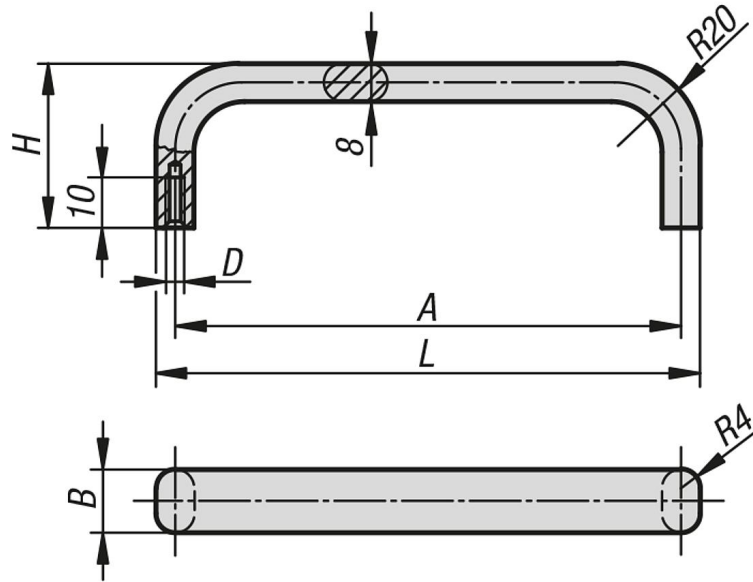

Ürünlere genel bakış

Köprü tutamaklar, oval

Sipariş numarası	Ana gövde rengi	A	B	D	H	L	Taşıma kapasitesi N
K0202.055051	siyah	55	12	M5	40	63	500
K0202.088051	siyah	88	12	M5	40	96	500
K0202.100051	siyah	100	12	M5	40	108	500
K0202.120051	siyah	120	12	M5	40	128	500
K0202.180051	siyah	180	12	M5	40	188	500
K0202.200051	siyah	200	12	M5	40	208	500
K0202.235051	siyah	235	12	M5	40	243	500
K0202.250051	siyah	250	12	M5	40	258	500
K0202.055053	doğal	55	12	M5	40	63	500
K0202.088053	doğal	88	12	M5	40	96	500
K0202.100053	doğal	100	12	M5	40	108	500
K0202.120053	doğal	120	12	M5	40	128	500
K0202.180053	doğal	180	12	M5	40	188	500