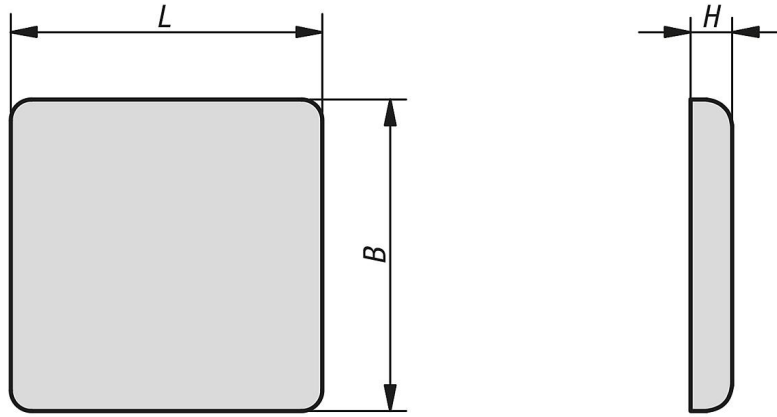

Kapaklar Tip B ve Tip I

Ürün açıklaması/Ürün resimleri

Açıklama

Malzeme:

Poliamid, cam elyaf takviyeli.

Model:

Siyah.

Bilgi:

Profil uçlarını kapatmak için dönme emniyetli, yuvarlatılmış kapaklar. Kirlerin içeri girmesini ve kesilme sonucu yaralanmaların meydana gelmesini önler. Takarak kolayca monte edilebilir.

Çizimler

Ürünlere genel bakış

Kapaklar, Tip B ve Tip I

Sipariş numarası	Tip	Kanal genişliği	Profil	B	L	H
K1053.06303011	I	6	30x30	30	30	3
K1053.06306011	I	6	30x60	30	60	3
K1053.06606011	I	6	60x60	60	60	3
K1053.08164011	I	8	16x40	16	40	4
K1053.08404011	I	8	40x40	40	40	4
K1053.08408011	I	8	40x80	40	80	4
K1053.08808011	I	8	80x80	80	80	4

Kapaklar Tip B ve Tip I

Ürönlere genel bakış

Sipariş numarası	Tip	Kanal genişliği	Profil	B	L	H
K1053.08303021	B	8	30x30	30	30	4
K1053.08306021	B	8	30x60	30	60	4
K1053.10404021	B	10	40x40	40	40	4
K1053.10408021	B	10	40x80	40	80	4
K1053.10454521	B	10	45x45	45	45	4
K1053.10456021	B	10	45x60	45	60	4
K1053.10459021	B	10	45x90	45	90	4
K1053.10909021	B	10	90x90	90	90	4