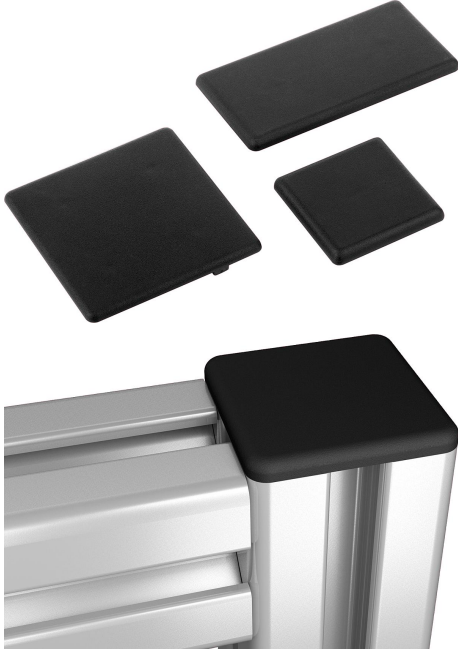

Kapaklar Tip B ve Tip I

Ürün açıklaması/Ürün resimleri

Açıklama

Malzeme:

Poliamid, cam elyaf takviyeli.

Model:

Siyah.

Bilgi:

Profil uçlarını kapatmak için dönme emniyetli, yuvarlatılmış kapaklar. Kirlerin içeri girmesini ve kesilme sonucu yaralanmaların meydana gelmesini önler. Takarak kolayca monte edilebilir.

Çizimler

Ürünlere genel bakış