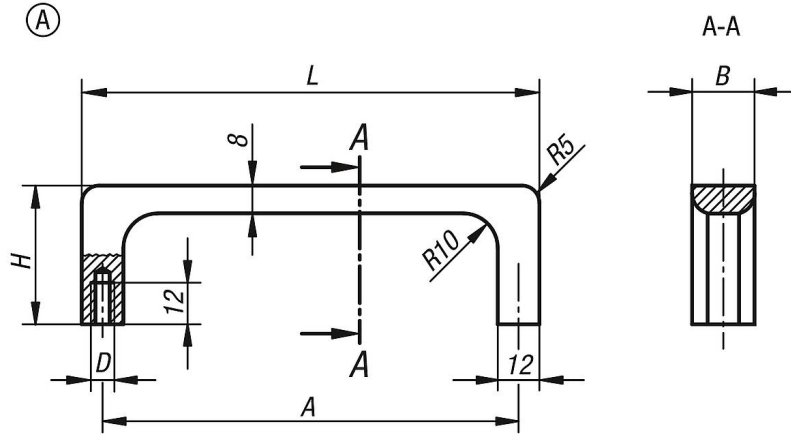

Geniřlięi eřit alüminyum dar köprü tutamaklar

Ürün açıklaması/Ürün resimleri

Açıklama

Malzeme:

Profil alüminyum EN AW-6060.

Model:

Mat ve doğal renkli veya siyah eloksal kaplama.

Çizimler

Ürnlere genel bakış

Cihaz tutamakları

Sipariş numarası	Form	Ana gövde rengi	A	B	D	H	L	Taşıma kapasitesi N
K0213.12001	A	siyah	120	18	M6	40	132	500
K0213.12003	A	doęal	120	18	M6	40	132	500