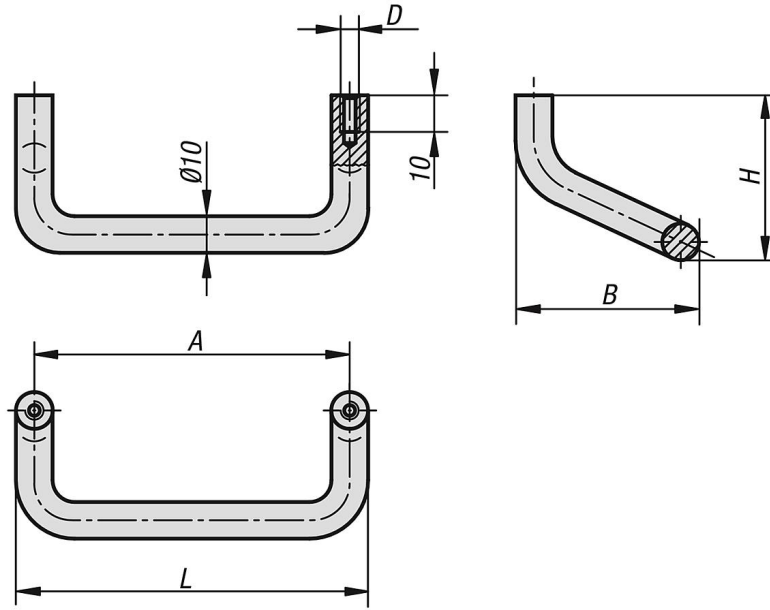

Alüminyum yuvarlak köprü tutamaklar, açılı

Ürün açıklaması/Ürün resimleri

Açıklama

Malzeme:
Alüminyum.

Model:
Mat ve doğal renkli veya siyah eloksallı kaplama.

Çizimler

Ürünlere genel bakış

Köprü tutamaklar, açılı

Sipariş numarası	Ana gövde rengi	A	B	D	H	L	Taşıma kapasitesi N
K0219.08601	siyah	86	40	M5	45	96	500
K0219.12001	siyah	120	40	M5	45	130	500
K0219.18001	siyah	180	40	M5	45	190	500
K0219.08603	doğal	86	40	M5	45	96	500
K0219.12003	doğal	120	40	M5	45	130	500
K0219.18003	doğal	180	40	M5	45	190	500