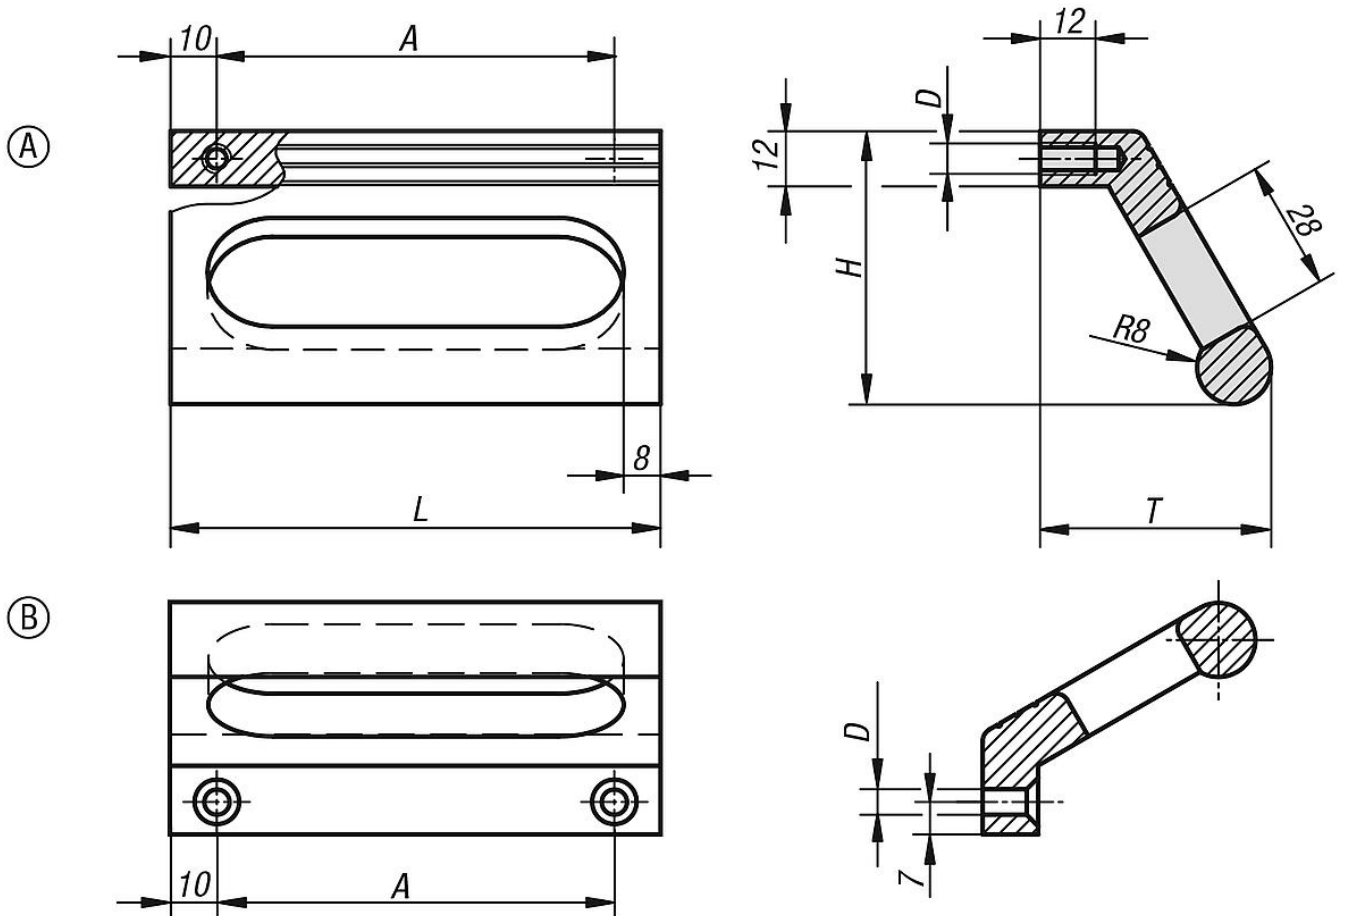

Alüminyum profil tutamaklar

Ürün açıklaması/Ürün resimleri

Açıklama

Malzeme:

Profil alüminyum EN AW-6060.

Model:

Profil alüminyum mat parlak eloksallı kaplama.

Bilgi:

Profil tutamaklar, yandan montaj için M6 içten dişliye veya M5 havşa başlı civatalar için ucu açık deliğe sahip olacak şekilde temin edilebilir.

Montaj:

Form A: arka taraftan.

Form B: kullanım tarafından.

Çizimler

Ürünlere genel bakış

Profil tutamaklar

Alüminyum profil tutamaklar

Ürünlere genel bakış

Sipariş numarası	Form	Ana gövde rengi	A	D	H	L	T	Taşıma kapasitesi N
K0234.086061	A	siyah eloksal kaplama	86	M6	59	106	50	500
K0234.100061	A	siyah eloksal kaplama	100	M6	59	120	50	500
K0234.120061	A	siyah eloksal kaplama	120	M6	59	140	50	500
K0234.086063	A	doğal eloksal kaplama	86	M6	59	106	50	500
K0234.100063	A	doğal eloksal kaplama	100	M6	59	120	50	500
K0234.120063	A	doğal eloksal kaplama	120	M6	59	140	50	500
K0234.086051	B	siyah eloksal kaplama	86	5,5	59	106	50	500
K0234.100051	B	siyah eloksal kaplama	100	5,5	59	120	50	500
K0234.120051	B	siyah eloksal kaplama	120	5,5	59	140	50	500
K0234.086053	B	doğal eloksal kaplama	86	5,5	59	106	50	500
K0234.100053	B	doğal eloksal kaplama	100	5,5	59	120	50	500
K0234.120053	B	doğal eloksal kaplama	120	5,5	59	140	50	500