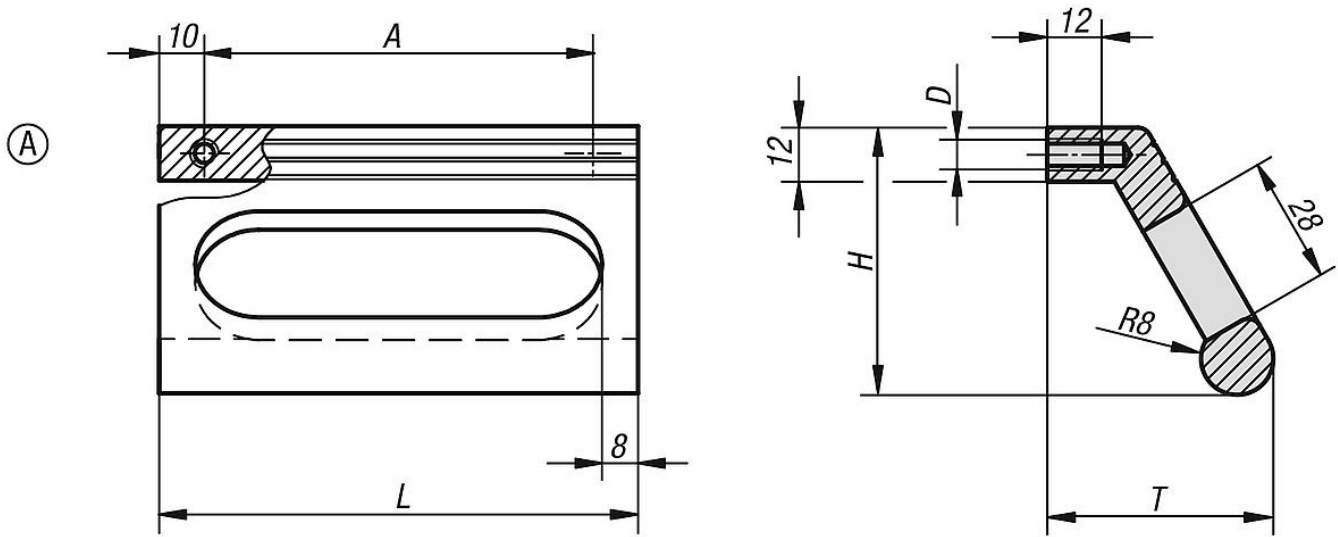

Çizimler

Ürünlere genel bakış

Açılı profil tutamaklar

Sipariş numarası	Form	Ana gövde rengi	A	D	H	L	T	Taşıma kapasitesi N
K0234.086061	A	siyah eloksallı kaplama	86	M6	59	106	50	500
K0234.100061	A	siyah eloksallı kaplama	100	M6	59	120	50	500
K0234.120061	A	siyah eloksallı kaplama	120	M6	59	140	50	500
K0234.086063	A	doğal eloksallı kaplama	86	M6	59	106	50	500
K0234.100063	A	doğal eloksallı kaplama	100	M6	59	120	50	500
K0234.120063	A	doğal eloksallı kaplama	120	M6	59	140	50	500