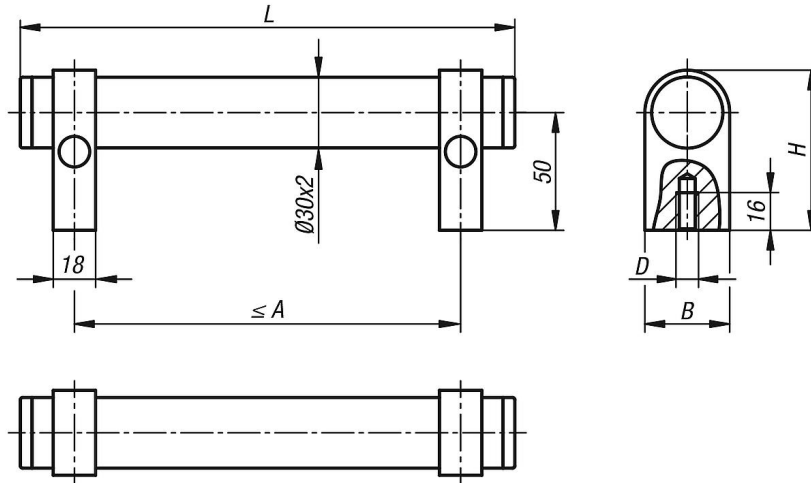

Ayarlanabilir alüminyum boru tutamaklar

Ürün açıklaması/Ürün resimleri

Açıklama

Malzeme:

Tutamak borusu: EN AW-6060.
Tutucu parçalar EN AW-6063.
Kapak başlıkları: Termoplastik.
Setskur ISO 4766-14H.

Model:

Tutamak borusu doğal renkli eloksal kaplama.
Tutucu parçalar doğal renkli veya siyah eloksal kaplama.
Uç parçaları (tutamak borusu) siyah.
Kapak başlıkları (tutucu parça) açık gri veya siyah.

Bilgi:

Ayarlanabilir boru tutamaklar monte edilmemiş olarak teslim edilir.
Boru tutamaklarda akslar arası uzaklık istendiği gibi belirlenebilir.
Önerilen maksimum akslar arası mesafeyi, tablodaki "A maks." sütunundan öğrenebilirsiniz.
Uzun tutamaklarda veya yüksek yüklerde, ayrıca tutucu parçalar takılabilir.
Tutucu parçalar monte edilmemiş olarak teslim edilir.

Çizimler

Ürünlere genel bakış

Sipariş numarası	Ana gövde rengi	Bileşen rengi	A maks.	B	D	H	L	Taşıma kapasitesi N
K1018.2503011	doğal eloksal kaplama	doğal eloksal kaplama	220	36	M8	68	250	1000
K1018.3003011	doğal eloksal kaplama	doğal eloksal kaplama	270	36	M8	68	300	1000
K1018.4003011	doğal eloksal kaplama	doğal eloksal kaplama	370	36	M8	68	400	1000
K1018.5003011	doğal eloksal kaplama	doğal eloksal kaplama	470	36	M8	68	500	1000
K1018.6003011	doğal eloksal kaplama	doğal eloksal kaplama	570	36	M8	68	600	1000
K1018.2503012	doğal eloksal kaplama	siyah eloksal kaplama	220	36	M8	68	250	1000
K1018.3003012	doğal eloksal kaplama	siyah eloksal kaplama	270	36	M8	68	300	1000
K1018.4003012	doğal eloksal kaplama	siyah eloksal kaplama	370	36	M8	68	400	1000
K1018.5003012	doğal eloksal kaplama	siyah eloksal kaplama	470	36	M8	68	500	1000
K1018.6003012	doğal eloksal kaplama	siyah eloksal kaplama	570	36	M8	68	600	1000