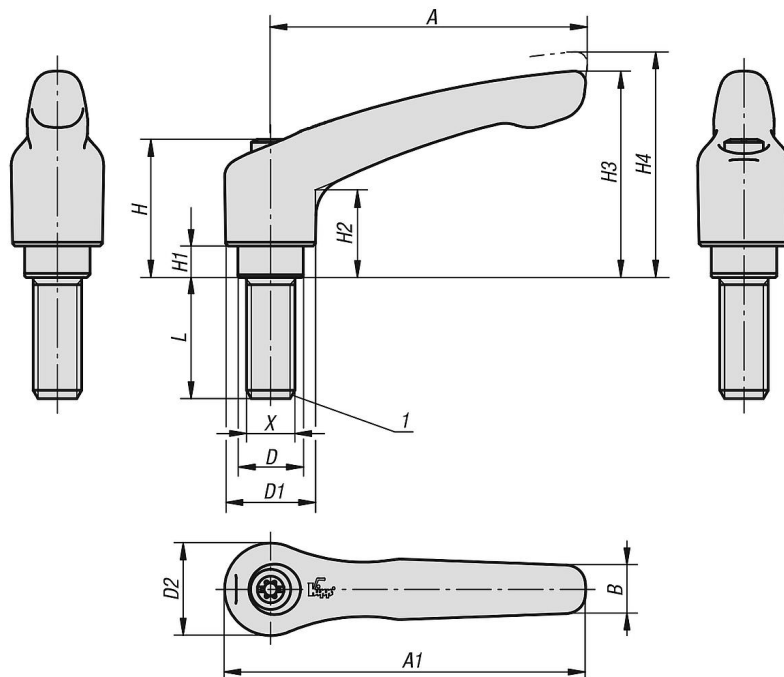

Dıştan dişli çelik sustalı kollar, karartılmış çelik dişli eleman

Ürün açıklaması/Ürün resimleri

kaldırılarak
yerinden çıkarılır

Açıklama

Malzeme:

Tutamak kolu: 1.0401.

Diğer çelik parçalar: mukavemet sınıfı 5.8.

Model:

Tutamak kolu: plastik kaplama, hassas yapı.

Çelik parçalar: perdeli.

Bilgi:

Standart renkler:

Hassas yapılı kırmızı RAL 3003.

$L \geq 60$ mm olduğunda dişli uzunluğu 60 mm değerindedir.

Çizim bilgisi:

1) Koni başlık DIN EN ISO 4753

Çizimler