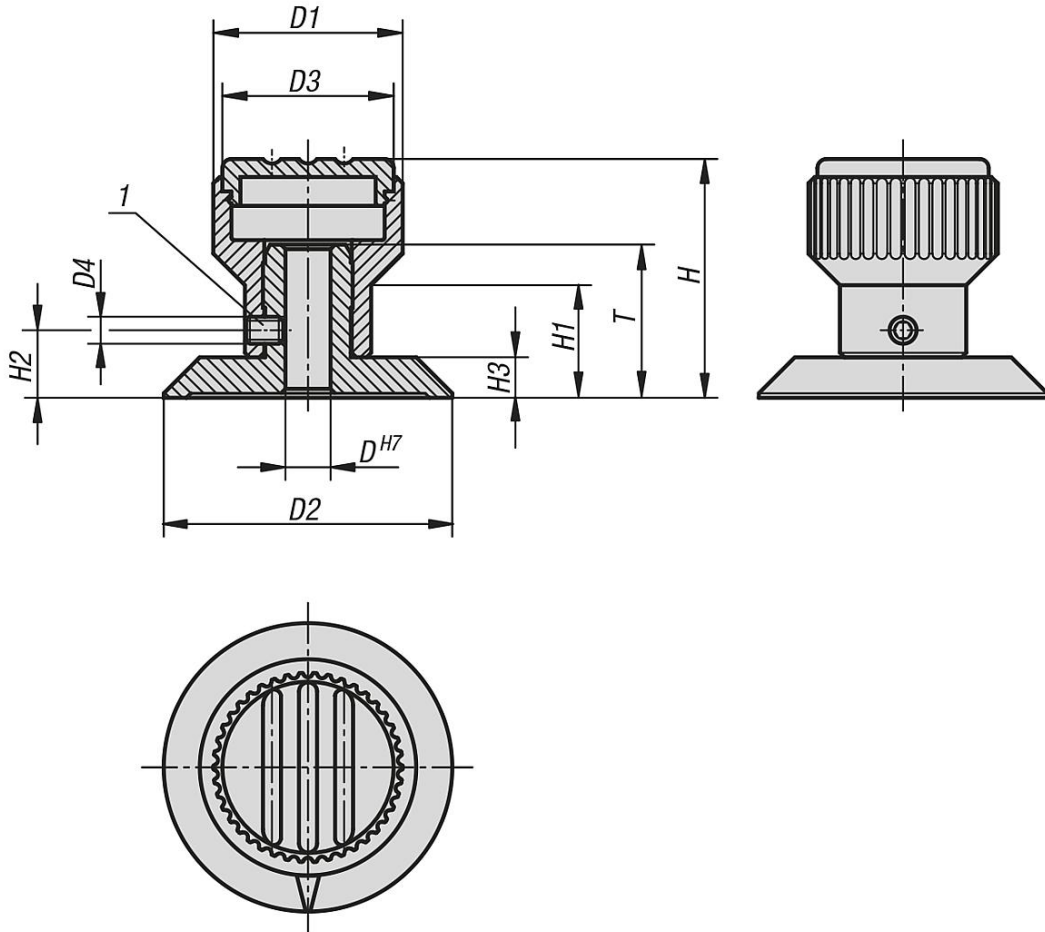

Tırtıllı başlıklar, işaretlemeli

Ürün açıklaması/Ürün resimleri

siyah gri RAL 7021	sade turuncu RAL 2004	siyah yeşili RAL 6032	trafik mavisi RAL 5017
açık gri RAL 7035	trafik kırmızısı RAL 3020	kolza sarısı RAL 1021	

Açıklama

Malzeme:

Tırtıllı başlık: Termoplastik.

Disk: alüminyum.

Model:

Tırtıllı başlık: Siyah gri.

Pul: Siyah eloksal kaplama.

Bilgi:

Ok işareti, eloksal kaplama işleminden sonra işlenir. Göbek tespiti için olan setskur, ayrıca preslenmiş diski sabitler. H7 göbek deliği, şaft üzerine oldukça sağlam ve boşluksuz yerleşimi sağlar.

Δ Bu bölüme istediğiniz kapak rengini ekleyin. Siyah gri kapak renginde renk kodu gerekli değildir.

Çizim bilgisi:

1) Tespitleme için setskur

Çizimler