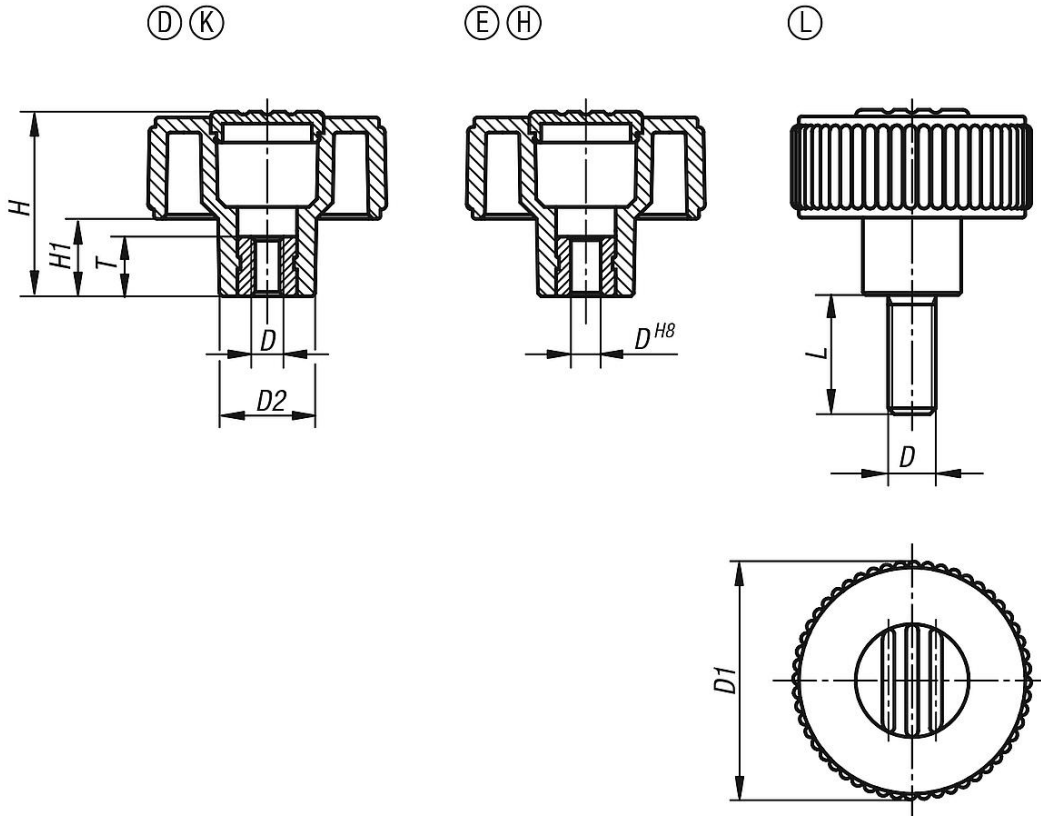

Çizimler

Ürünlere genel bakış

Tırtıllı çarklar, Form D, dişli burçlu, kapaksız