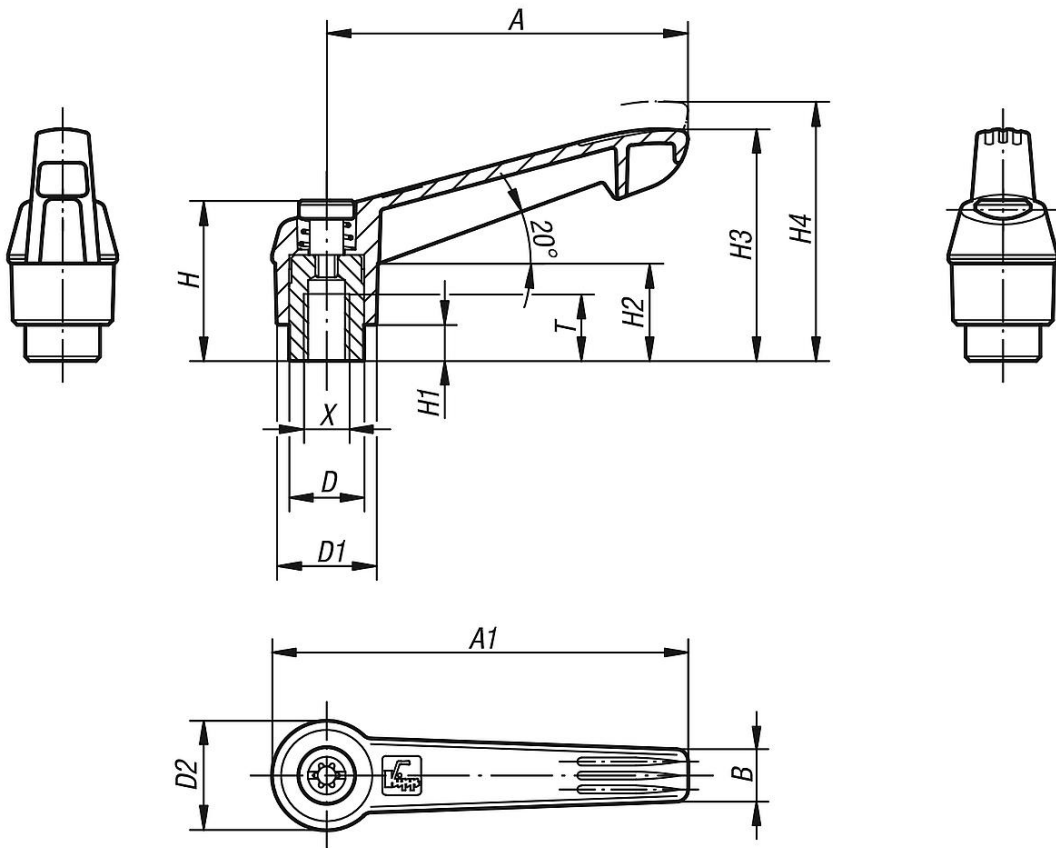

Ürünlere genel bakış

Sustalı kollar, içten dişli ve plastik kollu, çelik parçalar paslanmaz çelik

Sipariş numarası	Ana gövde rengi	Ana gövde malzemesi	Boyut	X	T	D	D1	D2	H	H1	H2	H3	H4	A	A1	B	Diş sayısı
K0270.1041	siyah gri RAL 7021	plastik	1	M4	9	10	13	14,5	24,5	4	15	30	33,5	40	47	7,5	16