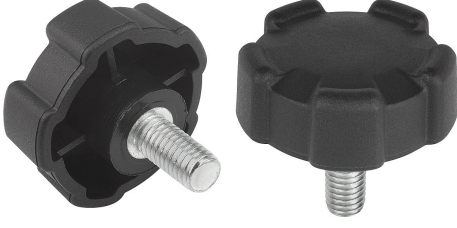

## Beş kollu tutamaklar, dıştan dişli

Ürün açıklaması/Ürün resimleri

### Açıklama

**Malzeme:**  
Termoplastik, siyah gri.  
Setskur: çelik 5.8.

**Model:**  
Çelik, mavi pasifleştirilmiş.