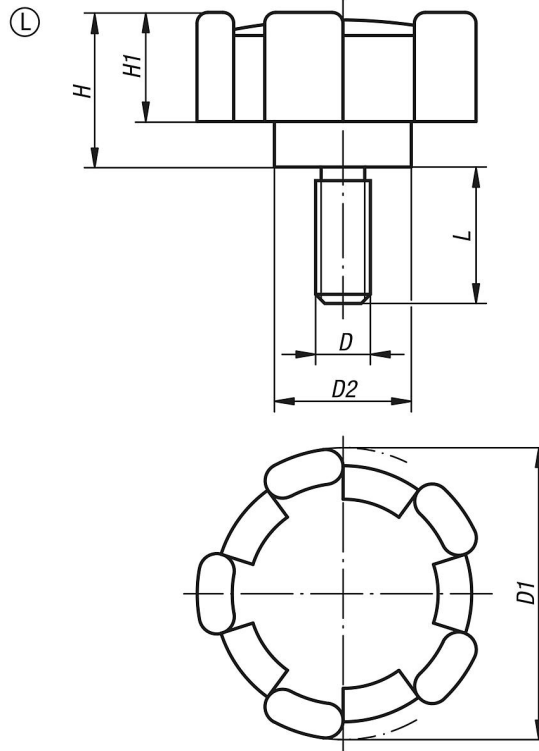

Ürünlere genel bakış

Beş kollü tutamaklar, dıştan dişli

Sipariş numarası	Form	D	D1	D2	H	H1	L
K0276.320615	L	M6	32	15	17	12	15
K0276.400816	L	M8	40	18	20,5	14,5	16
K0276.501020	L	M10	50	20	25	18	20