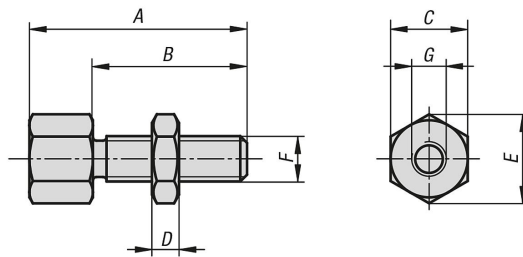

Destekler

Ürün açıklaması/Ürün resimleri

Açıklama

Malzeme:
Islah çeliği.

Model:
perdahlı.

Çizim bilgisi:
1) Cıvata desteği
2) Destek

Çizimler

Ürünlere genel bakış

Destekler

Ürünlere genel bakış

Destekler

Sipariş numarası	A	B	C	D	E	F	G
K0308.0803006	30	20	13	5	14,4	M8	M6 x 6
K0308.0804006	40	30	13	5	14,4	M8	M6 x 6
K0308.1003808	38	24	17	6	18,9	M10	M8 x 8
K0308.1004808	48	34	17	6	18,9	M10	M8 x 8
K0308.1205110	51	33	22	7	24,5	M12	M10 x 10
K0308.1206610	66	48	22	7	24,5	M12	M10 x 10
K0308.1606212	62	40	27	10	30,1	M16	M12 x 12
K0308.1607712	77	55	27	10	30,1	M16	M12 x 12