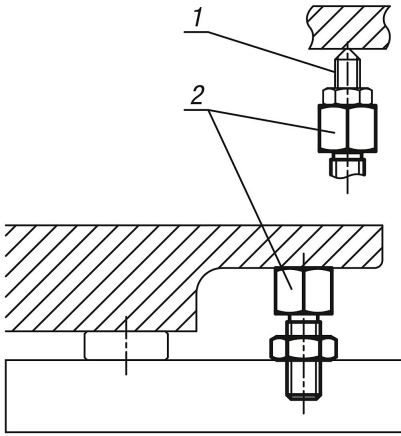

Destekler

Ürün açıklaması/Ürün resimleri

Açıklama

Malzeme:
Islah çeliği.

Model:
perdahlı.

Çizim bilgisi:
1) Cıvata desteği
2) Destek

Çizimler

Ürünlere genel bakış

Destekler

Ürünlere genel bakış

Destekler

Sipariş numarası	A	B	C	D	E	F	G
K0308.0803006	30	20	13	5	14,4	M8	M6 x 6
K0308.0804006	40	30	13	5	14,4	M8	M6 x 6
K0308.1003808	38	24	17	6	18,9	M10	M8 x 8
K0308.1004808	48	34	17	6	18,9	M10	M8 x 8
K0308.1205110	51	33	22	7	24,5	M12	M10 x 10
K0308.1206610	66	48	22	7	24,5	M12	M10 x 10
K0308.1606212	62	40	27	10	30,1	M16	M12 x 12
K0308.1607712	77	55	27	10	30,1	M16	M12 x 12