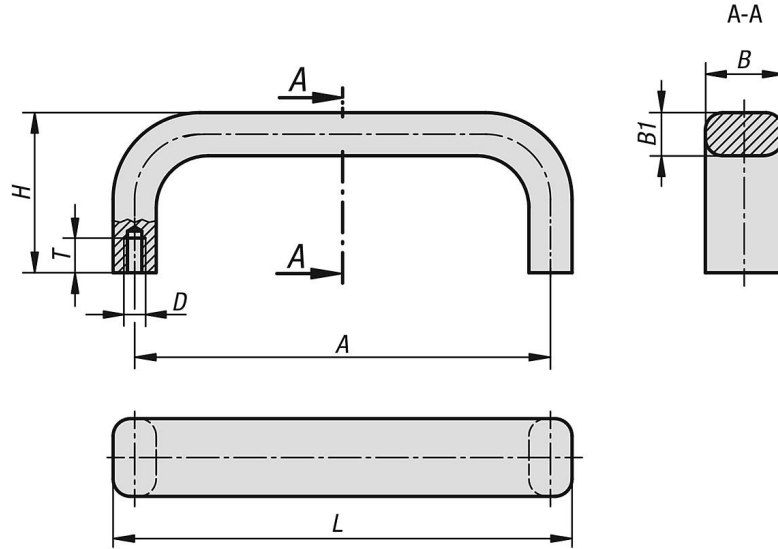

Ürünlere genel bakış

Köprü tutamaklar

Sipariş numarası	Renk	A	B	B1	D	H	L	T	Taşıma kapasitesi N
K1091.055053	doğal eloksal kaplama	55	12	8	M5	29	63	10	750
K1091.088053	doğal eloksal kaplama	88	12	8	M5	29	96	10	750
K1091.100053	doğal eloksal kaplama	100	12	8	M5	39	108	10	750
K1091.120053	doğal eloksal kaplama	120	15	10	M5	39	130	10	750
K1091.180053	doğal eloksal kaplama	180	15	10	M5	39	190	10	750
K1091.235053	doğal eloksal kaplama	235	15	10	M5	39	245	10	750
K1091.055051	siyah eloksal kaplama	55	12	8	M5	29	63	10	750
K1091.088051	siyah eloksal kaplama	88	12	8	M5	29	96	10	750
K1091.100051	siyah eloksal kaplama	100	12	8	M5	39	108	10	750
K1091.120051	siyah eloksal kaplama	120	15	10	M5	39	130	10	750
K1091.180051	siyah eloksal kaplama	180	15	10	M5	39	190	10	750
K1091.235051	siyah eloksal kaplama	235	15	10	M5	39	245	10	750