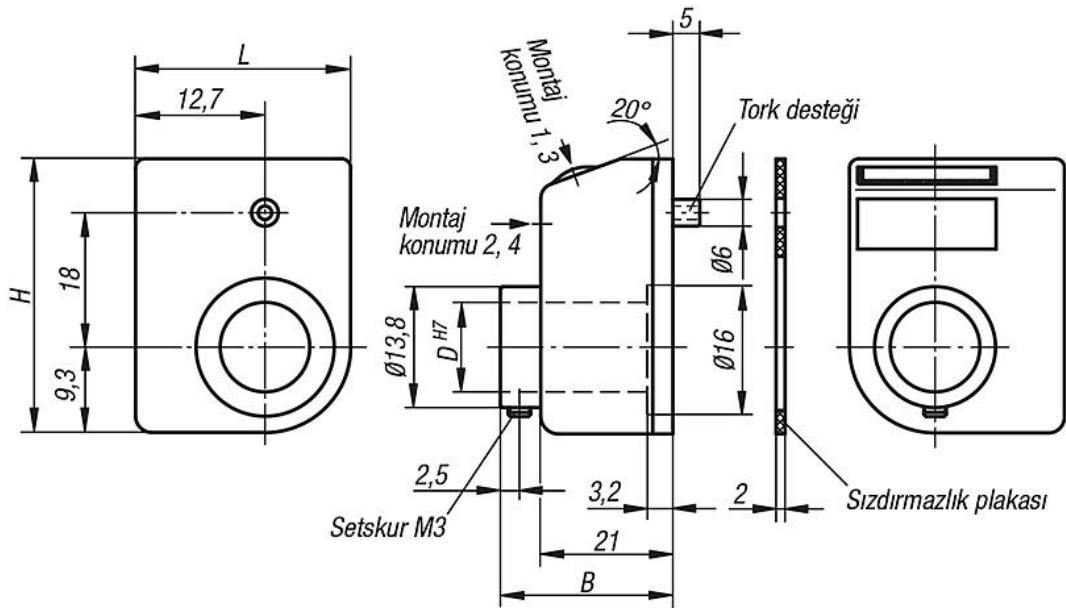

Pozisyon göstergesi

Ürün açıklaması/Ürün resimleri

Açıklama

Malzeme:

Gövde: poliamid 6.
İçi boş mil: çelik.
Kontrol camı: plastik.
Setskur: çelik.

Model:

Gövde: darbelere karşı dayanıklı.
İçi boş mil: perdahlı.
Setskur: siyah.
Rakam tekerleri: siyah, rakamlar: beyaz.

Bilgi:

Pozisyon göstergeleri, ayarlanmış olan ölçüm değerlerinin bir bakışta doğrudan okunmasını mümkün kılar.
Ayrıca mil dönüşü başına (ilgili mil artışı) gösterge değerini seçmek mümkündür; burada farklı gösterge değerleri, aktarma dişlileri ile gerçekleştirilir.
Pozisyon göstergeleri, küçük yapı şekilleri ve son derece hassas gösterme kabiliyetleri ile öne çıkar. Pozisyon göstergeleri özellikle küçük mil aralıkları ve küçük mil çapları için uygundur ve karşı tarafta bir deliğe takılan bir tork desteğine sahiptirler.

** 1. yıldızda montaj konumu ve 2. yıldızda sayma yönü belirtilmelidir. (Bkz. sipariş örneği "Montaj konumu, sayma yönü").

Teknik veriler:

- 3 onluktan oluşan sayaç mekanizması
- Rakam yüksekliği yakl. 4 mm
- İçi boş millerin çapı 10 H7 mm
- 80 °C'ye kadar ısılara karşı dayanıklı
- Yağ ve çözücü maddelere karşı dayanıklı

Talep üzerine:

- Paslanmaz çelik tahrik mili
- İnç göstergesi

Aksesuar:

- Küçültme kovanı K0412

Pozisyon göstergesi

Çizimler

Bir dönüşten sonra gösterge, virgül yeri:	Montaj konumu (1 - 4):
örn. K0408.01001111 0100 = 1 mm artış, 1 = Virgül yeri, sağdan 1. konum.	örn. K0408.01001111 1 = Montaj konumu