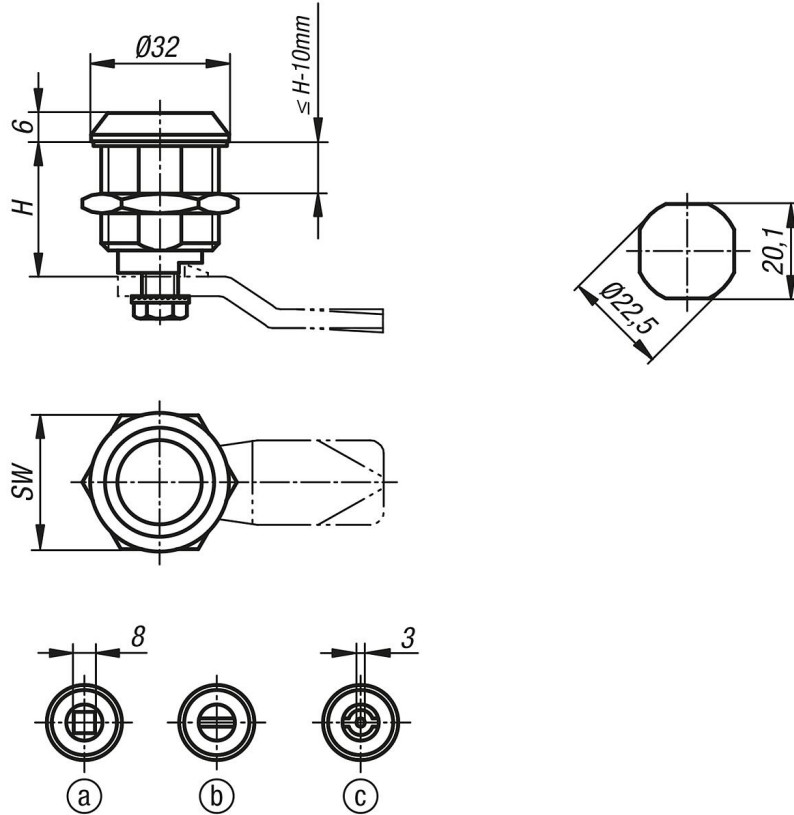

Çizimler

Ürünlere genel bakış

Sipariş numarası	H	Göbek	SW
K1113.18301	30	dört köşe 8 mm	27