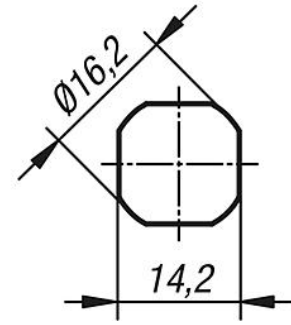

Çeyrek dönüşlü kilit, küçük tip

Ürün açıklaması/Ürün resimleri

Açıklama

Malzeme:

Gövde ve göbek çinko basınçlı döküm.

Model:

Gövde ve kumanda: Krom kaplama. Tıkaçlı modelde: Siyah toz boya kaplama.

Bilgi:

Yaylı dilli küçük çeyrek dönüşlü kilit. Sağ veya sol tarafta 90° kapatma yolu ile kullanılabilir. Çeyrek dönüşlü kilit, parçaları birleştirilmiş olarak monte edilebilir. Tespitleme somunu, tek tarafta tırnaklı topraklama somunu olarak tasarlanmıştır.

İstenen tipteki dil ayrı olarak sipariş edilmelidir. Tüm diller tüm gövdeler ile kombine edilebilir.

Çizim bilgisi:

Göbek:

- a) Dört köşe 6 mm
- b) Yarık
- c) Tıkaç

Çeyrek dönüşlü kilit, küçük tip

Çizimler

Ürünlere genel bakış

Sipariş numarası	Göbek	H	SW
K0518.16131	dört köşe 6 mm	13,5	20
K0518.20131	yank	13,5	20
K0518.30132	tutamak	13,5	20