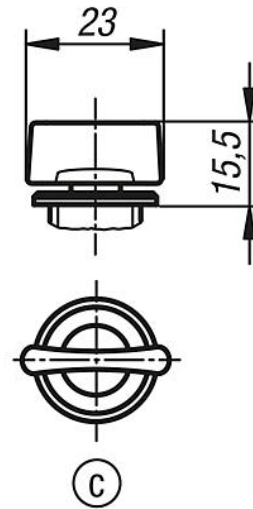

Çeyrek dönüşlü kilit, küçük tip

Ürün açıklaması/Ürün resimleri

Açıklama

Malzeme:

Gövde ve göbek çinko basınçlı döküm.

Model:

Gövde ve kumanda: Krom kaplama. Tıkaçlı modelde: Siyah toz boya kaplama.

Bilgi:

Yaylı dilli küçük çeyrek dönüşlü kilit. Sağ veya sol tarafta 90° kapatma yolu ile kullanılabilir. Çeyrek dönüşlü kilit, parçaları birleştirilmiş olarak monte edilebilir. Tespitleme somunu, tek tarafta tırnaklı topraklama somunu olarak tasarlanmıştır.

İstenen tipteki dil ayrı olarak sipariş edilmelidir. Tüm diller tüm gövdeler ile kombine edilebilir.

Çizim bilgisi:

Göbek:

- a) Dört köşe 6 mm
- b) Yarık
- c) Tıkaç

Çeyrek dönüşlü kilit, küçük tip

Çizimler

Ürünlere genel bakış

Sipariş numarası	Göbek	H	SW
K0518.16131	dört köşe 6 mm	13,5	20
K0518.20131	yank	13,5	20
K0518.30132	tutamak	13,5	20