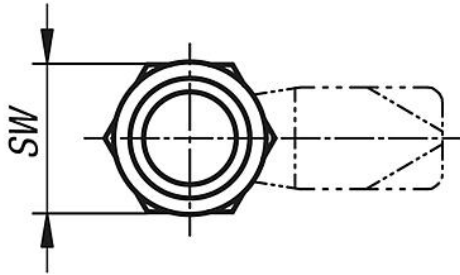

Çeyrek dönüşlü kilit, küçük tip

Ürün açıklaması/Ürün resimleri

Açıklama

Malzeme:

Gövde ve göbek çinko basınçlı döküm.

Model:

Gövde ve kumanda: Krom kaplama. Tıkaçlı modelde: Siyah toz boya kaplama.

Bilgi:

Yaylı dilli küçük çeyrek dönüşlü kilit. Sağ veya sol tarafta 90° kapatma yolu ile kullanılabilir. Çeyrek dönüşlü kilit, parçaları birleştirilmiş olarak monte edilebilir. Tespitleme somunu, tek tarafta tırnaklı topraklama somunu olarak tasarlanmıştır.

İstenen tipteki dil ayrı olarak sipariş edilmelidir. Tüm diller tüm gövdeler ile kombine edilebilir.

Çizim bilgisi:

Göbek:

- a) Dört köşe 6 mm
- b) Yarık
- c) Tıkaç

Çeyrek dönüşlü kilit, küçük tip

Çizimler

Ürünlere genel bakış

Sipariş numarası	Göbek	H	SW
K0518.16131	dört köşe 6 mm	13,5	20
K0518.20131	yank	13,5	20
K0518.30132	tutamak	13,5	20