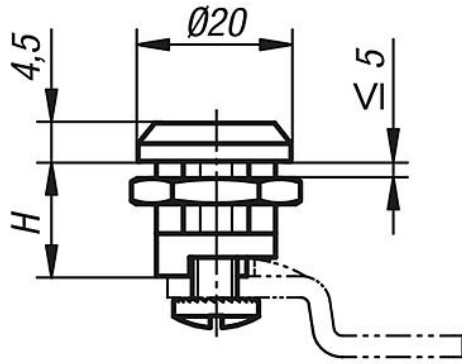

Çeyrek dönüşlü kilit, küçük tip

Ürün açıklaması/Ürün resimleri

Açıklama

Malzeme:

Gövde ve göbek çinko basınçlı döküm.

Model:

Gövde ve kumanda: Krom kaplama. Tıkaçlı modelde: Siyah toz boya kaplama.

Bilgi:

Yaylı dilli küçük çeyrek dönüşlü kilit. Sağ veya sol tarafta 90° kapatma yolu ile kullanılabilir. Çeyrek dönüşlü kilit, parçaları birleştirilmiş olarak monte edilebilir. Tespitleme somunu, tek tarafta tırnaklı topraklama somunu olarak tasarlanmıştır.

İstenen tipteki dil ayrı olarak sipariş edilmelidir. Tüm diller tüm gövdeler ile kombine edilebilir.

Çizim bilgisi:

Göbek:

- a) Dört köşe 6 mm
- b) Yarık
- c) Tıkaç

Çeyrek dönüşlü kilit, küçük tip

Çizimler

Ürünlere genel bakış

Sipariş numarası	Göbek	H	SW
K0518.16131	dört köşe 6 mm	13,5	20
K0518.20131	yank	13,5	20
K0518.30132	tutamak	13,5	20