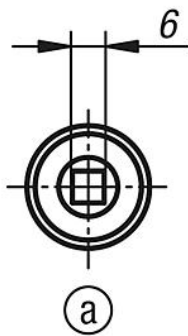

Çeyrek dönüşlü kilit, küçük tip

Ürün açıklaması/Ürün resimleri

Açıklama

Malzeme:

Gövde ve göbek çinko basınçlı döküm.

Model:

Gövde ve kumanda: Krom kaplama. Tıkaçlı modelde: Siyah toz boya kaplama.

Bilgi:

Yaylı dilli küçük çeyrek dönüşlü kilit. Sağ veya sol tarafta 90° kapatma yolu ile kullanılabilir. Çeyrek dönüşlü kilit, parçaları birleştirilmiş olarak monte edilebilir. Tespitleme somunu, tek tarafta tırnaklı topraklama somunu olarak tasarlanmıştır.

İstenen tipteki dil ayrı olarak sipariş edilmelidir. Tüm diller tüm gövdeler ile kombine edilebilir.

Çizim bilgisi:

Göbek:

- a) Dört köşe 6 mm
- b) Yarık
- c) Tıkaç

Çeyrek dönüşlü kilit, küçük tip

Çizimler

Ürünlere genel bakış

Sipariş numarası	Göbek	H	SW
K0518.16131	dört köşe 6 mm	13,5	20
K0518.20131	yank	13,5	20
K0518.30132	tutamak	13,5	20