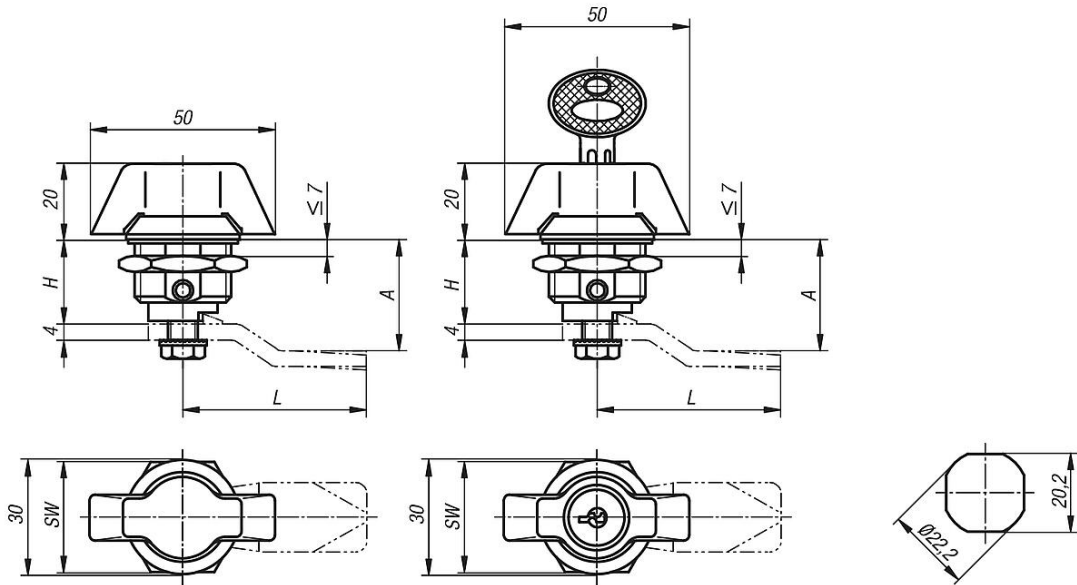

Tutamak göbekli çeyrek dönüşlü kilit

Ürün açıklaması/Ürün resimleri

Açıklama

Malzeme:

Gövde ve somun: Çinko baskınlı döküm.

Tıkaç: Plastik PA6 GF 30.

Yassı conta: Kauçuk.

Model:

Gövde ve somun: Krom kaplama.

Tıkaç: Siyah.

Çizimler

Ürünlere genel bakış

Sipariş numarası	Göbek	H	SW
K0525.1183	Tutamak	18,5	27
K0525.2183	Kilitli tutamak	18,5	27