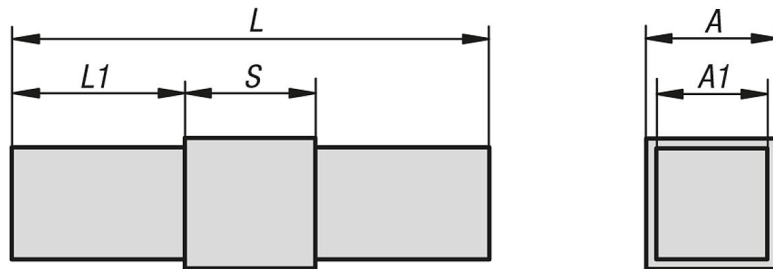

Konnektör dört köşe boru bağlantı parçası

Ürün açıklaması/Ürün resimleri

Açıklama

Malzeme, model:

Poliamid PA, siyah.

Çelik çekirdek eleman: Çelik, galvaniz kaplama.

Bilgi:

Cıvatasız konnektör sistemi. Konnektörler kolayca ilgili dört köşe boruya takılır. Sökülebilir ve birkaç kere kullanılabilir.

Aksesuar:

- Dört köşe borular K0627
- Kademeli dört köşe borular K0628

Çizimler

Ürünlere genel bakış

Konnektör dört köşe boru, bağlantı parçası

Sipariş numarası	A	A1	L	L1	S	Uygun olduğu dört köşe borular
K0615.1201512	20	17	95	45	5	20 x 20 x 1,5

Konnektör dört köşe boru bağlantı parçası

Ürünlere genel bakış

Sipariş numarası	A	A1	L	L1	S	Uygun olduğu dört köşe borular
K0615.1251512	25	22	133	54	25	25 x 25 x 1,5
K0615.1302012	30	26	122	46	30	30 x 30 x 2