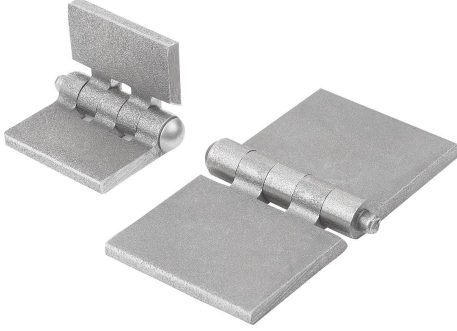

Menteşeler kaynaklanabilir

Ürün açıklaması/Ürün resimleri

Açıklama

Malzeme:
Çelik.

Model:
kaplamasız.

Bilgi:
Menteşeler, kaynak yapılabilir profil çeliğinden oluşur.

Çizimler

Ürünlere genel bakış

Menteşeler, kaynaklanabilir

Sipariş numarası	A	A3	A4	B	D	H
K1140.04030040	80	40	40	30	4	3
K1140.04040040	80	40	40	40	4	3
K1140.06040030	60	30	30	40	6	5
K1140.06040060	120	60	60	40	6	5
K1140.06050060	120	60	60	50	6	5
K1140.06060060	120	60	60	60	6	5
K1140.08060080	160	80	80	60	8	6