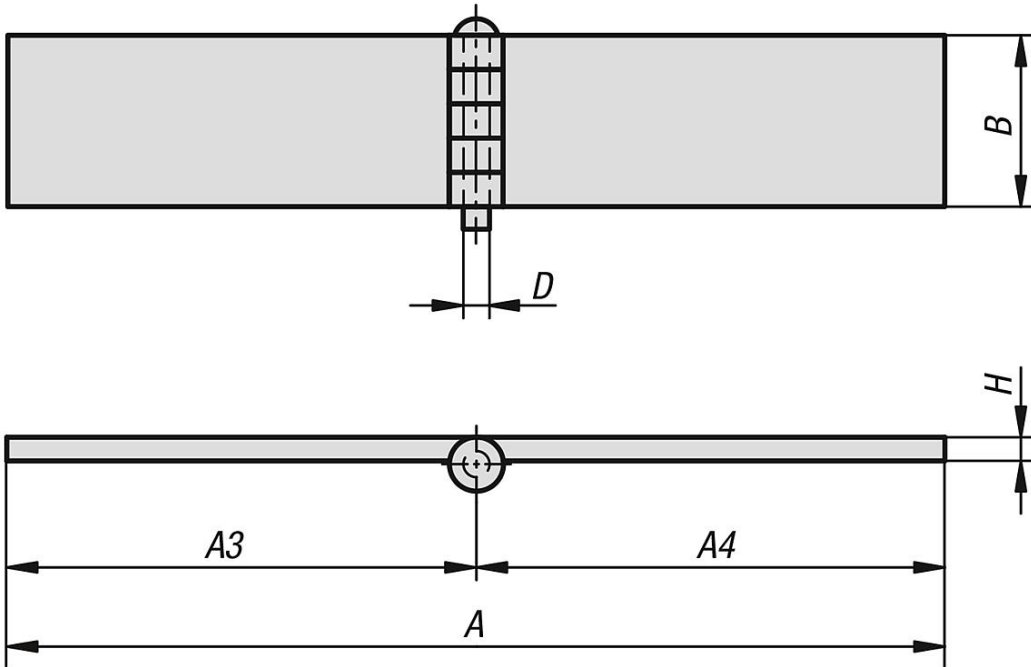

Menteşeler kaynaklanabilir

Ürün açıklaması/Ürün resimleri

Açıklama

Malzeme:
Çelik.

Model:
kaplamasız.

Bilgi:
Menteşeler, kaynak yapılabilir profil çeliğinden oluşur.

Çizimler

Ürünlere genel bakış

Menteşeler, kaynaklanabilir

Sipariş numarası	A	A3	A4	B	D	H
K1140.04030040	80	40	40	30	4	3
K1140.04040040	80	40	40	40	4	3
K1140.06040030	60	30	30	40	6	5
K1140.06040060	120	60	60	40	6	5
K1140.06050060	120	60	60	50	6	5
K1140.06060060	120	60	60	60	6	5
K1140.08060080	160	80	80	60	8	6