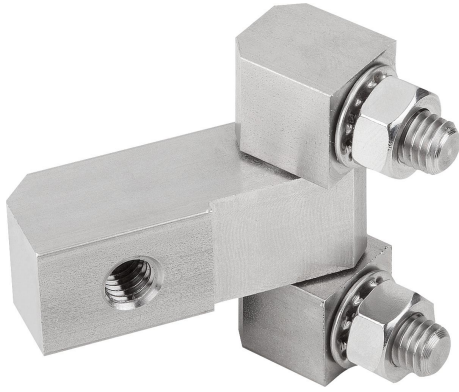

Menteşeler köşeli, sabitleme somunlu, uzun tip

Ürün açıklaması/Ürün resimleri

Açıklama

Malzeme:

Çelik.

Paslanmaz çelik 1.4305.

Paslanmaz çelik A4 1.4401.

Model:

Çinko kaplama çelik.

Kaplamasız paslanmaz çelik.

Bilgi:

İç kısımda bulunan kapılar için sabitleme somunlu ve uzatılmış orta parçalı köşeli menteşeler.

Sabitlenme, iç taraftan somunlarla (M6 veya M8) ile yapılır.

Menteşe, universal olarak sola ve sağa takılabilir. Açılma açısı 180°. Monte edilmemiş halde teslim edilir.

Sabitlenme somunları ve pullar, teslimat kapsamına dahildir.

Çizimler

Ürünlere genel bakış

Menteşeler, köşeli, sabitleme somunlu, uzun tip