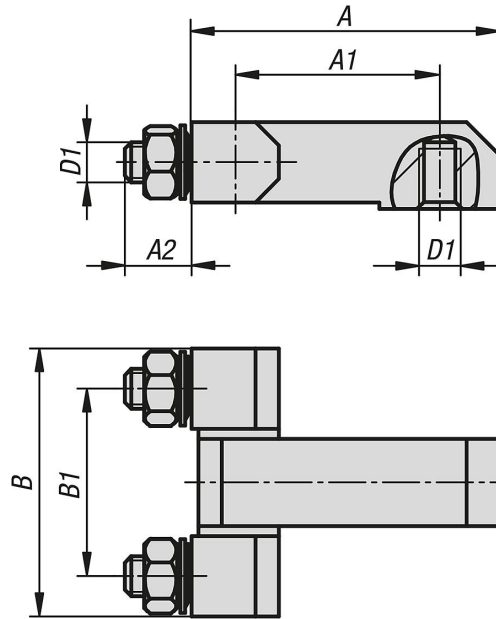

Menteşeler köşeli, sabitleme somunlu, uzun tip

Ürün açıklaması/Ürün resimleri

Açıklama

Malzeme:

Çelik.

Paslanmaz çelik 1.4305.

Paslanmaz çelik A4 1.4401.

Model:

Çinko kaplama çelik.

Kaplamasız paslanmaz çelik.

Bilgi:

İç kısımda bulunan kapılar için sabitleme somunlu ve uzatılmış orta parçalı köşeli menteşeler.

Sabitlenme, iç taraftan somunlarla (M6 veya M8) ile yapılır.

Menteşe, universal olarak sola ve sağa takılabilir. Açılma açısı 180°. Monte edilmemiş halde teslim edilir.

Sabitlenme somunları ve pullar, teslimat kapsamına dahildir.

Çizimler

Ürünlere genel bakış

Menteşeler, köşeli, sabitleme somunlu, uzun tip