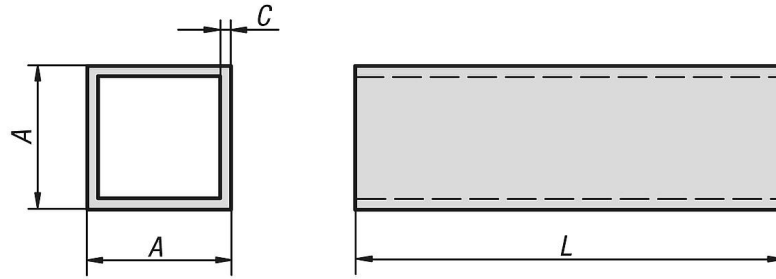

Ürünlere genel bakış

Dört köşe borular

Sipariş numarası	A	C	L
K0627.120152X2000	20	1,5	2000
K0627.125152X2000	25	1,5	2000
K0627.130202X2000	30	2	2000