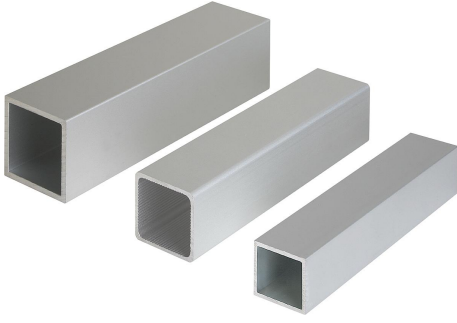

## Dört köşe borular

### Açıklama

**Malzeme:**  
Alüminyum profil.

**Model:**  
gümüş renkli eloksallı kaplamalı.

**Bilgi:**  
Dört köşe borular, konnektörlerimize özel olarak uyarlanmıştır.

**Talep üzerine:**  
- Başka uzunluklar (L maks. 4000 mm)