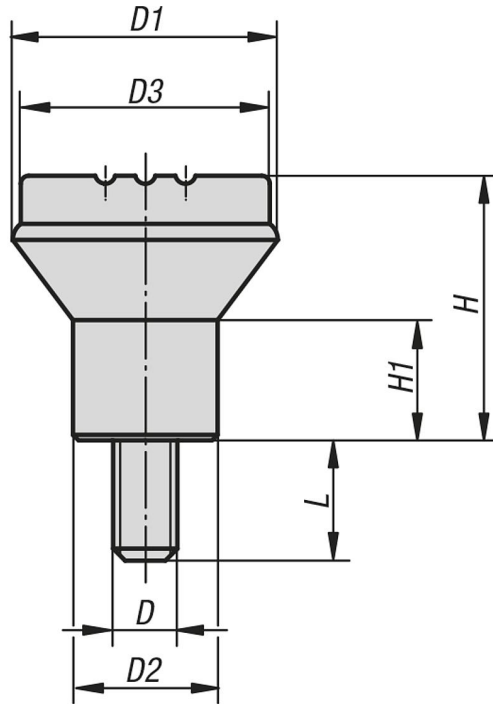

Açıklama

Malzeme:

Termoplastik, siyah gri.

Setskur: çelik 5.8 veya paslanmaz çelik 1.4305.

Model:

Çelik mavi pasifleştirilmiş veya kaplamasız paslanmaz çelik.

Çizimler

Ürünlere genel bakış

Mantar başlı düğmeler, dıştan dişli

Sipariş numarası	Bileşen malzemesi	Renk kapak	D	D1	D2	D3	H	H1	L
K0251.04X10	çelik	siyah gri RAL 7021	M4	21	12	19	21	10	10

Mantar başlı düğmeler dıştan dışı

Ürünlere genel bakış