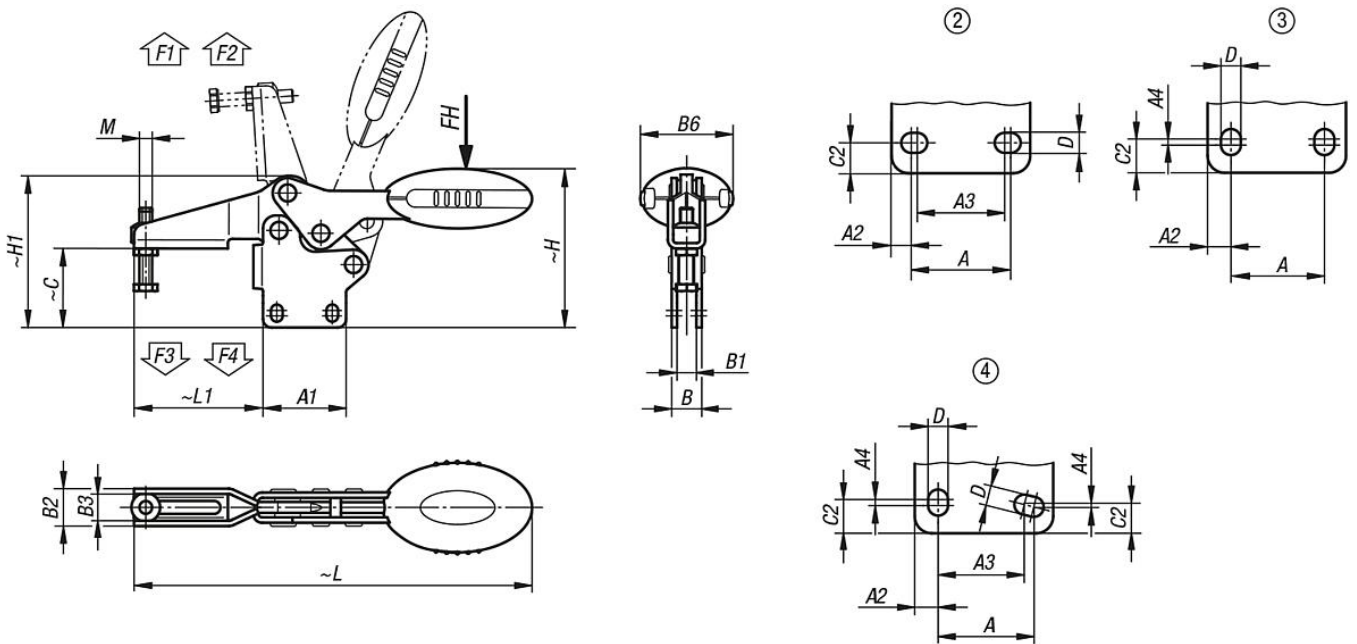

Dikey ayaklı ve ayarlanabilir baskı milli yatay hızlı bağlama elemanı

Ürün açıklaması/Ürün resimleri

Açıklama

Malzeme:

Çelik.
Kol elemanı poliamid.

Model:

nitro karbür ve siyah oksidasyon kaplama.
Tutamak elemanı mavi, siyah veya kırmızı.

Ürnlere genel bakış

Dikey ayaklı ve ayarlanabilir baskı milli yatay hızlı bağlama elemanı

Sipariş numarası	Bileşen rengi	Delik düzeni	Açılma açısı Tutma kolu	Açılma açısı Kol	El kuvveti FH N	Tutma kuvveti F1 N	Tutma kuvveti F2 N	Bağlama kuvveti F3 N	Bağlama kuvveti F4 N
K0661.005001	açık mavi RAL 5002	2	86°	67°	100	650	900	550	620
K0661.006001	açık mavi RAL 5002	3	86°	67°	160	1350	1900	720	1200
K0661.008001	açık mavi RAL 5002	3	86°	67°	200	2000	2800	830	1400
K0661.010001	açık mavi RAL 5002	3	90°	71°	250	2200	4500	1200	2800
K0661.012001	açık mavi RAL 5002	4	88°	68°	280	2400	5500	1000	2800
K0661.005000	siyah gri RAL 7021	2	86°	67°	100	650	900	550	620
K0661.006000	siyah gri RAL 7021	3	86°	67°	160	1350	1900	720	1200
K0661.008000	siyah gri RAL 7021	3	86°	67°	200	2000	2800	830	1400
K0661.010000	siyah gri RAL 7021	3	90°	71°	250	2200	4500	1200	2800
K0661.012000	siyah gri RAL 7021	4	88°	68°	280	2400	5500	1000	2800
K0661.005003	trafik kırmızı RAL 3020	2	86°	67°	100	650	900	550	620
K0661.006003	trafik kırmızı RAL 3020	3	86°	67°	160	1350	1900	720	1200
K0661.008003	trafik kırmızı RAL 3020	3	86°	67°	200	2000	2800	830	1400
K0661.010003	trafik kırmızı RAL 3020	3	90°	71°	250	2200	4500	1200	2800
K0661.012003	trafik kırmızı RAL 3020	4	88°	68°	280	2400	5500	1000	2800