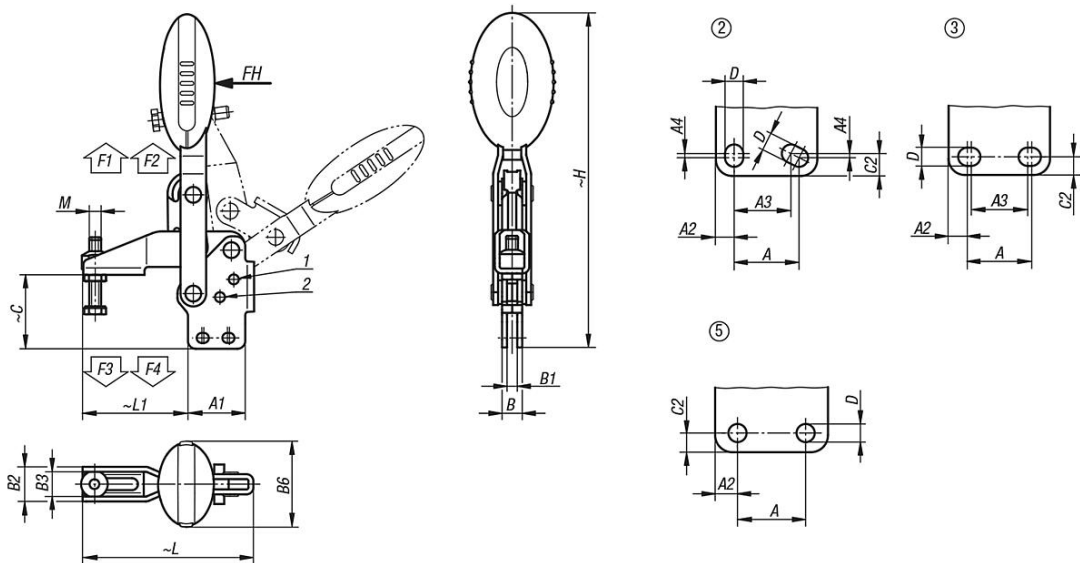

Ürün açıklaması/Ürün resimleri

**product
design
award**

Dikey ayaklı ve ayarlanabilir baskı milli dikey hızlı bağlama elemanı

Ürün açıklaması/Ürün resimleri

Çizimler

Ürnlere genel bakış

Dikey ayaklı ve ayarlanabilir baskı milli dikey hızlı bağlama elemanı

Dikey ayaklı ve ayarlanabilir baskı milli dikey hızlı bağlama elemanı

Ürünlere genel bakış

Sipariş numarası	Bileşen rengi	Açılma açısı Tutma kolu Pozisyon 1	Açılma açısı Tutma kolu Pozisyon 2	Açılma açısı Tutma kolu dayanaksız	Açılma açısı Kol Pozisyon 1	Açılma açısı Kol Pozisyon 2	El kuvveti FH N	Tutma kuvveti F1 N	Tutma kuvveti F2 N	Bağlama kuvveti F3 N	Bağlama kuvveti F4 N
K0663.005001	açık mavi RAL 5002	100°	-	129°	64°	-	100	750	1050	620	750
K0663.006001	açık mavi RAL 5002	56°	83°	141°	46°	56°	160	1350	1650	920	1050
K0663.008001	açık mavi RAL 5002	13°	93°	158°	26°	61°	190	2000	2800	940	1350
K0663.010001	açık mavi RAL 5002	6°	97°	176°	19°	59°	250	2500	4500	1500	2800
K0663.012001	açık mavi RAL 5002	11°	88°	164°	24°	60°	280	3000	5500	1400	2800
K0663.005000	siyah gri RAL 7021	100°	-	129°	64°	-	100	750	1050	620	750
K0663.006000	siyah gri RAL 7021	56°	83°	141°	46°	56°	160	1350	1650	920	1050
K0663.008000	siyah gri RAL 7021	13°	93°	158°	26°	61°	190	2000	2800	940	1350
K0663.010000	siyah gri RAL 7021	6°	97°	176°	19°	59°	250	2500	4500	1500	2800
K0663.012000	siyah gri RAL 7021	11°	88°	164°	24°	60°	280	3000	5500	1400	2800
K0663.005003	trafik kırmızı RAL 3020	100°	-	129°	64°	-	100	750	1050	620	750
K0663.006003	trafik kırmızı RAL 3020	56°	83°	141°	46°	56°	160	1350	1650	920	1050
K0663.008003	trafik kırmızı RAL 3020	13°	93°	158°	26°	61°	190	2000	2800	940	1350
K0663.010003	trafik kırmızı RAL 3020	6°	97°	176°	19°	59°	250	2500	4500	1500	2800
K0663.012003	trafik kırmızı RAL 3020	11°	88°	164°	24°	60°	280	3000	5500	1400	2800