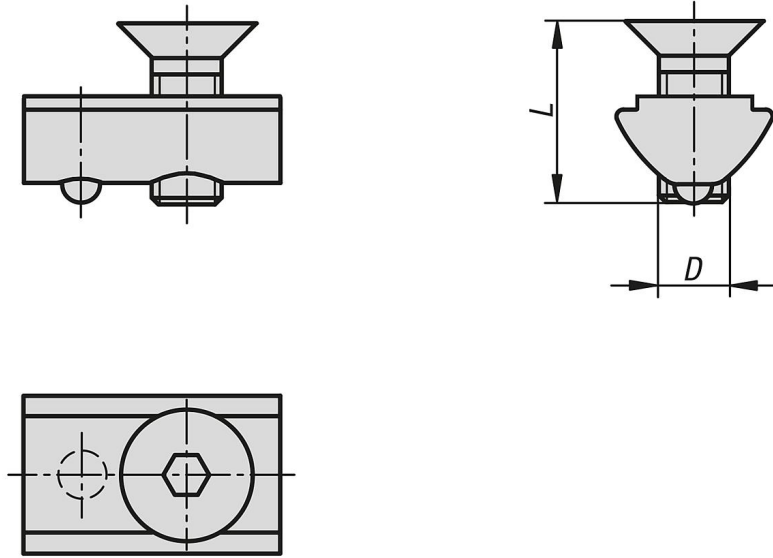

Ürnlere genel bakış

Sabitlenme setleri, kulaklar ve braketler için

Sipariş numarası	Tip 1	Tip 2	Kanal genişliği	D	L
K1044.06	tip i	çıkıntılı blok somun	6	M6	10
K1044.08	tip i	çıkıntılı blok somun	8	M8	14