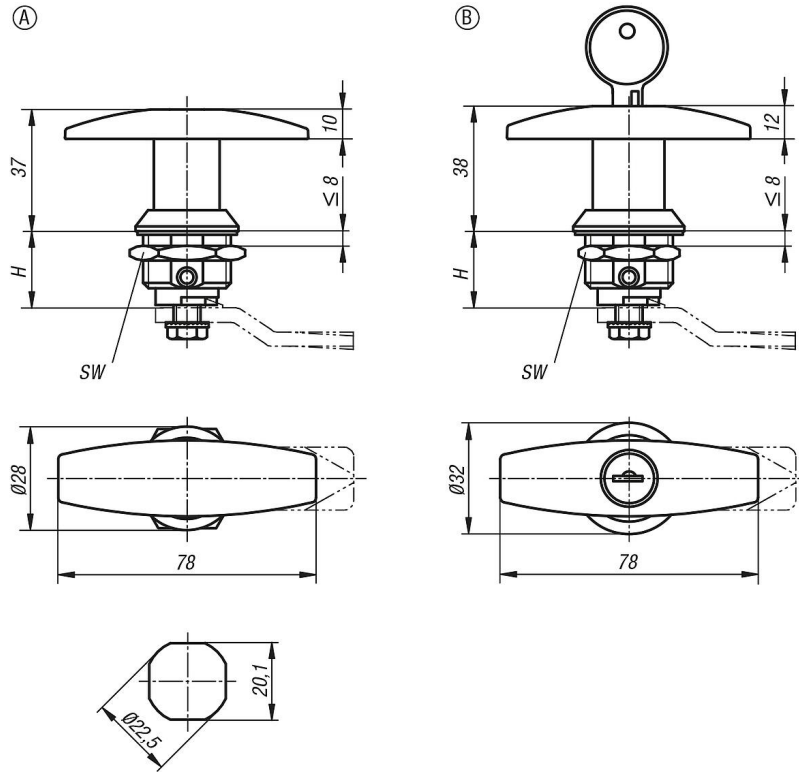

T kumlu paslanmaz elik eyrek dnüşlü kilit

Ürün açıklaması/Ürün resimleri

Açıklama

Malzeme:

Kol: Paslanmaz elik 1.4301.

Gövde ve somun: Paslanmaz elik 1.4305.

Model:

kaplamasız.

Bilgi:

T kumlu eyrek dnüşlü kilit. 90° kapatma yolu ile sađ veya sol kullanılabilir. eyrek dnüşlü kilit, paraları birleřtirilmiř olarak monte edilebilir. Standart paslanmaz elik somun ile teslim edilir. Kilitli eyrek dnüşlü kilitler 2'řer anahtar ile teslim edilir. Anahtar her iki konumda (açık ve kapalı) ekilebilir. Kilit, tüm kilitlerde kullanma özelliđine sahiptir, yani her kilit aynı anahtar ile açılabilir (kilit 1333). Koruma sınıfı IP65.

Çizimler

Ürönlere genel bakış

Sipariř numarası	Form	Göbek	H	SW
K1109.1186	A	T kol	18	27
K1109.2186	B	kilitli T kol	18	27

T kollu paslanmaz elik eyrek dnşl kilit

rnlere genel bakış
