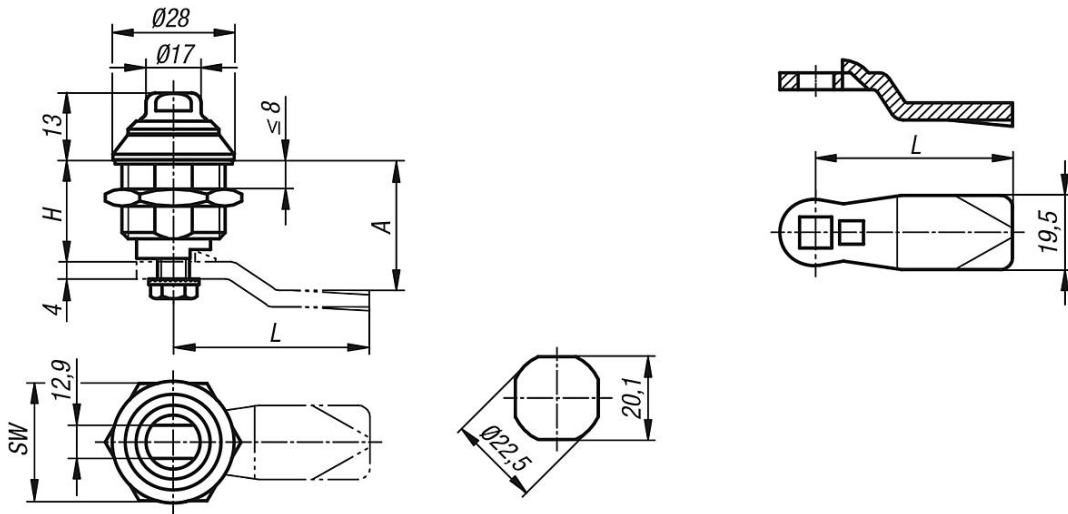

Ürünlere genel bakış

Hijyen alanı için paslanmaz çelik, çeyrek dönüşlü kilit

Sipariş numarası	Göbek	H	SW
K1111.60186	iki köşeli parça	18	27

Çeyrek dönüşlü kilit için dil