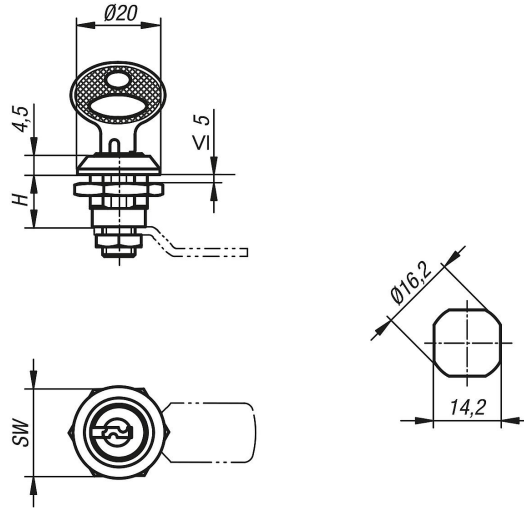

Çeyrek dönüşlü kilit, kilitlenebilir, küçük tip

Ürün açıklaması/Ürün resimleri

Açıklama

Malzeme:

Gövde ve göbek çinko baskı döküm.

Model:

Gövde ve göbek krom kaplama.

Bilgi:

Küçük, kilitle çeyrek dönüşlü kilit sağ veya sol tarafta 90° kapatma yolu ile kullanılabilir. Çeyrek dönüşlü kilit, parçaları birleştirilmiş olarak monte edilebilir. Tespitleme somunu, tek tarafta tırnaklı topraklama somunu olarak tasarlanmıştır.

Çizimler

Ürnlere genel bakış

Sipariş numarası	Göbek	H	SW
K0520.131	Anahtar tüm kilitlerde kullanılabilir	13	20