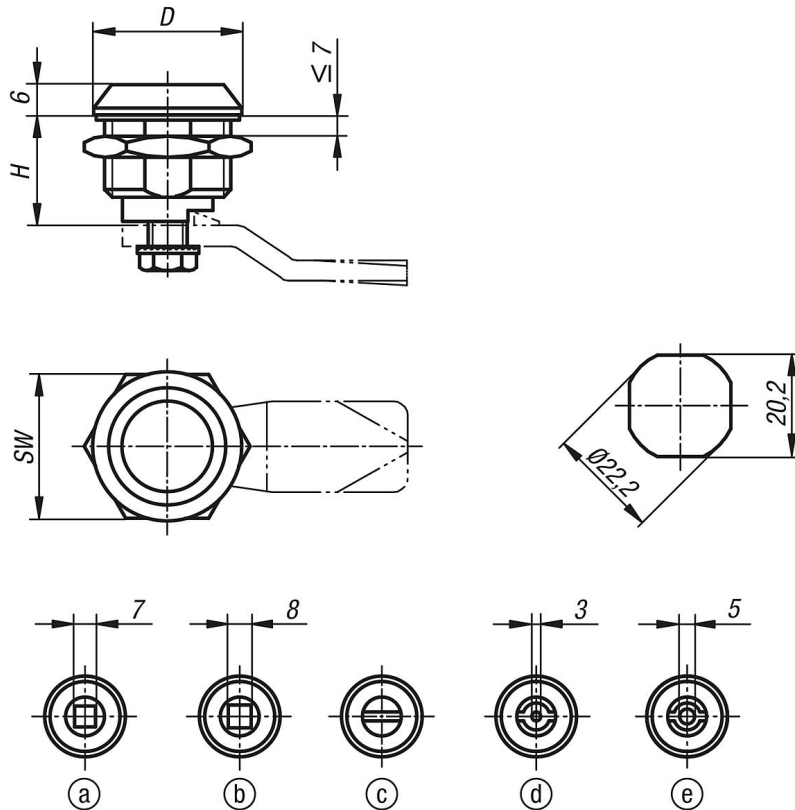

Çeyrek dönüşlü kilit

Ürün açıklaması/Ürün resimleri

Açıklama

Malzeme:

Gövde, kumanda ve somun: Çinko basınçlı döküm veya plastik PA6 GFR 30.

Yassı conta: Kauçuk.

Model:

Gövde, kumanda ve somun: Krom kaplama veya siyah.

Bilgi:

Yaylı dilli çeyrek dönüşlü kilit. Sağ veya sol tarafta 90° kapatma yolu ile kullanılabilir.

Çeyrek dönüşlü kilit, parçaları birleştirilmiş olarak monte edilebilir. Tespitleme somunu, tek tarafta tırnaklı topraklama somunu olarak tasarlanmıştır.

Titreşimlere karşı dayanıklıdır (plastik tip hariç), bir kilit kendiliğinden açılmayı önler. IP65 uyarınca su ve toza karşı korumalıdır.

Çizim bilgisi:

Göbek:

- a) Dört köşe 7 mm
- b) Dört köşe 8 mm
- c) Yarıç
- d) Fişeli 3 mm
- e) Fişeli 5 mm

Çizimler

Çeyrek dönüşlü kilit

Ürünlere genel bakış

Sipariş numarası	Malzeme	D	Göbek	SW	H
K0522.17181	çinko	30	dört köşe 7 mm	27	18,5
K0522.18181	çinko	30	dört köşe 8 mm	27	18,5
K0522.20181	çinko	30	yarık	27	18,5
K0522.43181	çinko	30	fişeli 3 mm	27	18,5
K0522.45181	çinko	30	fişeli 5 mm	27	18,5
K0522.20185	plastik	28	yarık	27	18,5
K0522.43185	plastik	28	fişeli 3 mm	27	18,5
K0522.45185	plastik	28	fişeli 5 mm	27	18,5