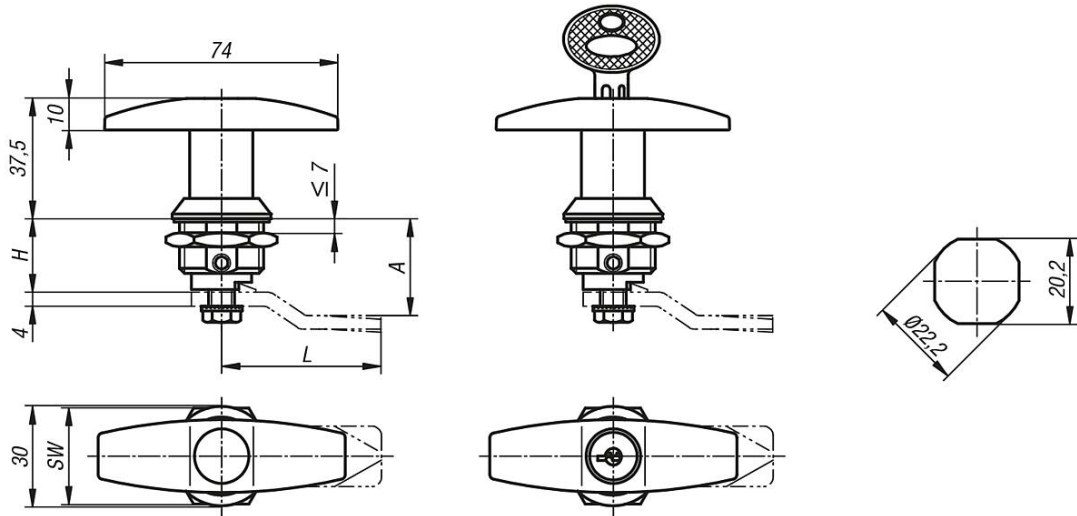

T kollu çeyrek dönüşlü kilit

Ürün açıklaması/Ürün resimleri

Açıklama

Malzeme:

Gövde ve somun: Çinko baskınlı döküm.

T kolu: Plastik PA6 GF 30.

Yassı conta: Kauçuk.

Model:

Gövde ve somun: Krom kaplama.

T kolu: Siyah.

Bilgi:

T kollu çeyrek dönüşlü kilit. Sağ veya sol tarafta 90° kapatma yolu ile kullanılabilir. Çeyrek dönüşlü kilit, parçaları birleştirilmiş olarak monte edilebilir. Tespitleme somunu, tek tarafta tırnaklı topraklama somunu olarak tasarlanmıştır.

IP65 uyarınca su ve toza karşı korumalıdır.

Kilitli çeyrek dönüşlü kilitler 2'şer anahtar ile teslim edilir. Anahtar, her iki konumda (kilitli veya kilit açık) çıkarılabilir. Kilitler ortak anahtar sistemi şeklindedir, yani her kilit aynı anahtar ile açılabilir (Euro anahtar 5333).

Çizimler

Ürünlere genel bakış

Sipariş numarası	Göbek	H	SW
K0526.1183	T kol	18,5	27
K0526.2183	kilitli T kol	18,5	27